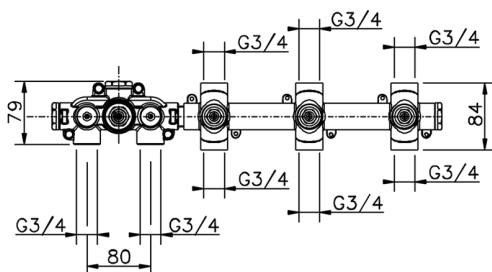

Termostatico

Il Termostatico Huber è il tuo personale gestore dell'acqua che ti aiuta a gestire e controllare acqua ed energia senza sprechi.

2024-11-21