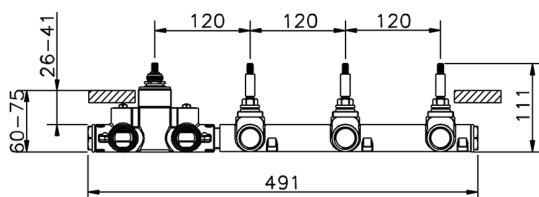

Termostatico

Il Termostatico Huber è il tuo personale gestore dell'acqua che ti aiuta a gestire e controllare acqua ed energia senza sprechi.

2024-11-21