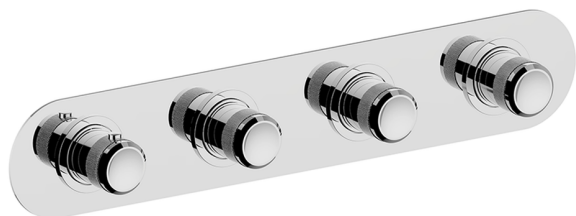

## Parte esterna termo doccia incasso 3 funzioni CHRONOS\_CR01R300

MODELLO **CR01R300**

Parte esterna termo doccia incasso 3 funzioni, per art.ZB01R300

### FINITURE DISPONIBILI

-  **21** 21 Cromo
-  **2F** 2F Nichel Spazzolato
-  **2Q** 2Q Black Titanium

### CARATTERISTICHE

Installazione **Incasso**  
 Parti Incasso necessarie **ZB01R300**

## Parte esterna termo doccia incasso 3 funzioni CHRONOS\_CR01R300

CR01R300

<https://huberitalia.com/parte-esterna-termo-doccia-incasso-3-funzioni-chronos-cr01r300>

**Parte incasso termostatico 3 funzioni INCASSO\_ZB01R300**
**MODELLO ZB01R300**