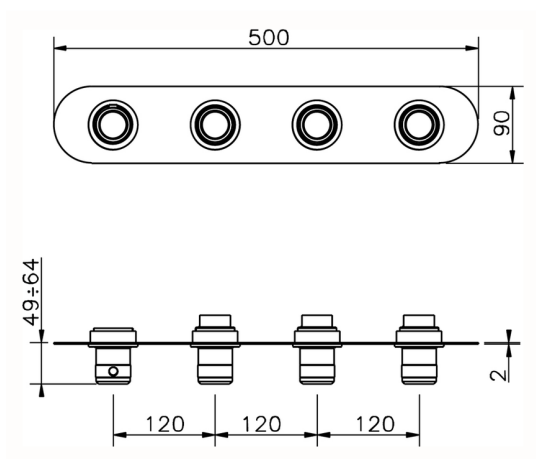

Parte esterna termo doccia incasso 3 funzioni CHRONOS_CR01R300

MODELLO **CR01R300**

Parte esterna termo doccia incasso 3 funzioni, per art.ZB01R300

FINITURE DISPONIBILI

- **21** 21 Cromo
- **2F** 2F Nichel Spazzolato
- **2Q** 2Q Black Titanium

CARATTERISTICHE

Installazione **Incasso**
Parti Incasso necessarie **ZB01R300**

Termostatico

Il Termostatico Huber è il tuo personale gestore dell'acqua che ti aiuta a gestire e controllare acqua ed energia senza sprechi.