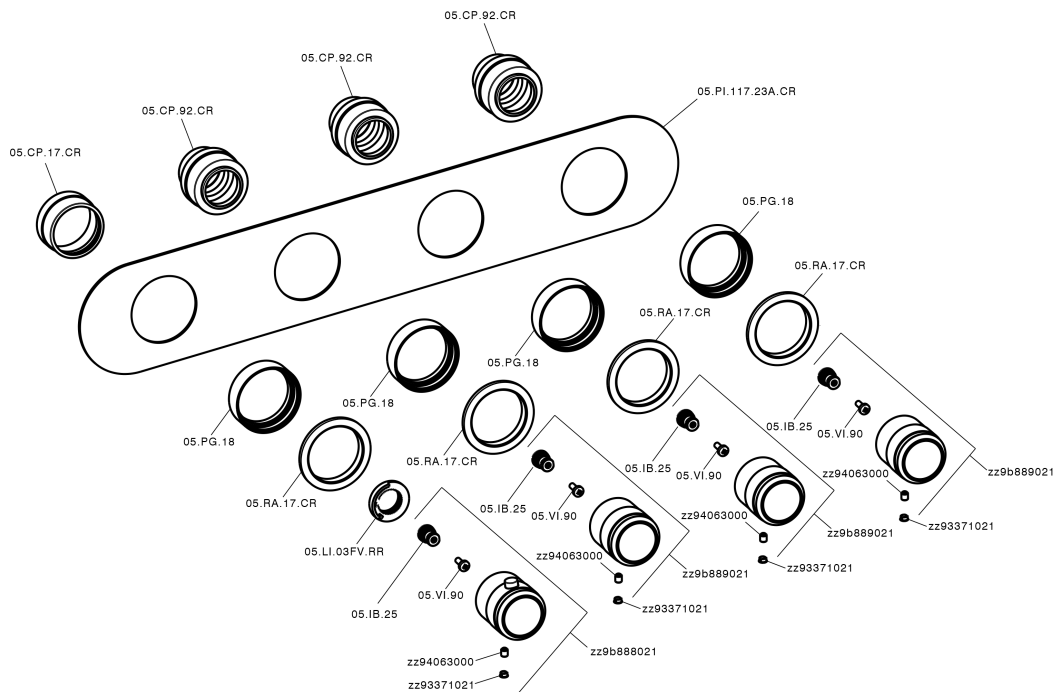

## Parte esterna termo doccia incasso 3 funzioni CHRONOS\_CR01R300

MODELLO **CR01R300**

Parte esterna termo doccia incasso 3 funzioni, per art.ZB01R300

### CARATTERISTICHE

Installazione **Incasso**  
 Parti Incasso necessarie **ZB01R300**

## Parte esterna termo doccia incasso 3 funzioni CHRONOS\_CR01R300

CR01R300

<https://huberitalia.com/parte-esterna-termo-doccia-incasso-3-funzioni-chronos-cr01r300>

**Parte incasso termostatico 3 funzioni INCASSO\_ZB01R300**
**MODELLO ZB01R300**