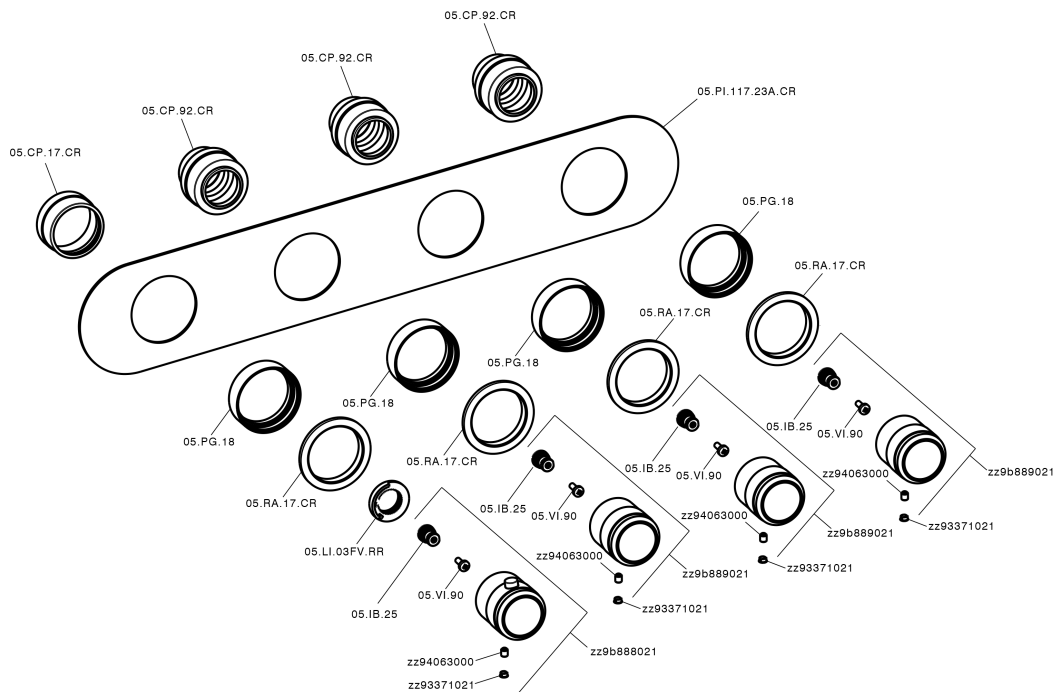

## Parte esterna termo doccia incasso 3 funzioni CHRONOS\_CR01R300

CR01R300

<https://huberitalia.com/parte-esterna-termo-doccia-incasso-3-funzioni-chronos-cr01r300>

**Parte incasso termostatico 3 funzioni INCASSO\_ZB01R300**

ZB01R300

<https://huberitalia.com/parte-incasso-termostatico-3-funzioni-incasso-zb01r300>

2024-11-21