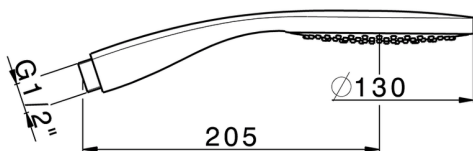

Doccetta Emotion SHOWER_SS014330

MODELLO **SS014330**

Doccetta Emotion, monogetto D.130 mm in ABS

FINITURE DISPONIBILI

CARATTERISTICHE

2024-12-22