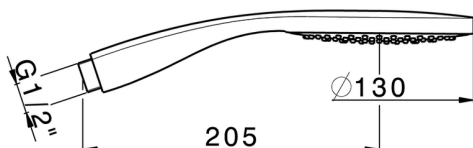

Doccetta Emotion SHOWER_SS014330

MODELLO **SS014330**

Doccetta Emotion, monogetto D.130 mm in ABS

FINITURE DISPONIBILI

CARATTERISTICHE

2025-02-05