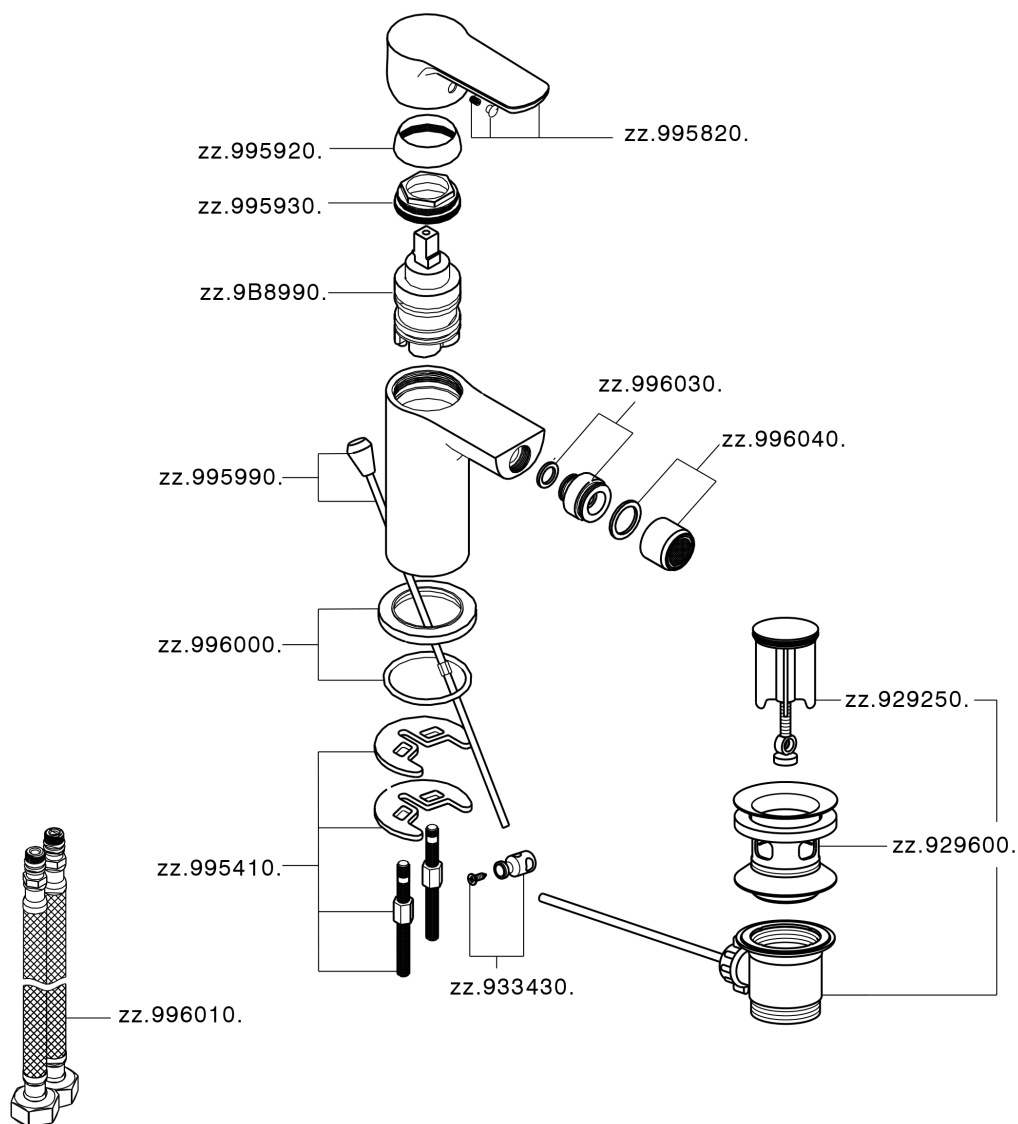

Miscelatore monocomando bidet EnergySave SATURNO_SN000555

MODELLO **SN000555**

Miscelatore monocomando bidet EnergySave, con scarico automatico 1"1/4, flex inox G.3/8"

FINITURE DISPONIBILI

21 21 Cromo

CARATTERISTICHE

Ricambio Cartuccia **ZZ9B899000**

Cartuccia Monocomando 35 mm

EnergySave

Con il dispositivo EnergySave, all'apertura con leva in posizione centrale il miscelatore eroga unicamente acqua fredda, evitando così l'inutile accensione della caldaia e il conseguente spreco di acqua calda, con il beneficio di un notevole risparmio energetico ed economico. La regolazione della temperatura avviene ruotando la leva verso sinistra, fino alla temperatura massima desiderata.

Miscelatore monocomando bidet EnergySave SATURNO_SN000555

SN000555

<https://www.huberitalia.com/miscelatore-monocomando-bidet-energysave-saturno-sn000555>

2025-01-02