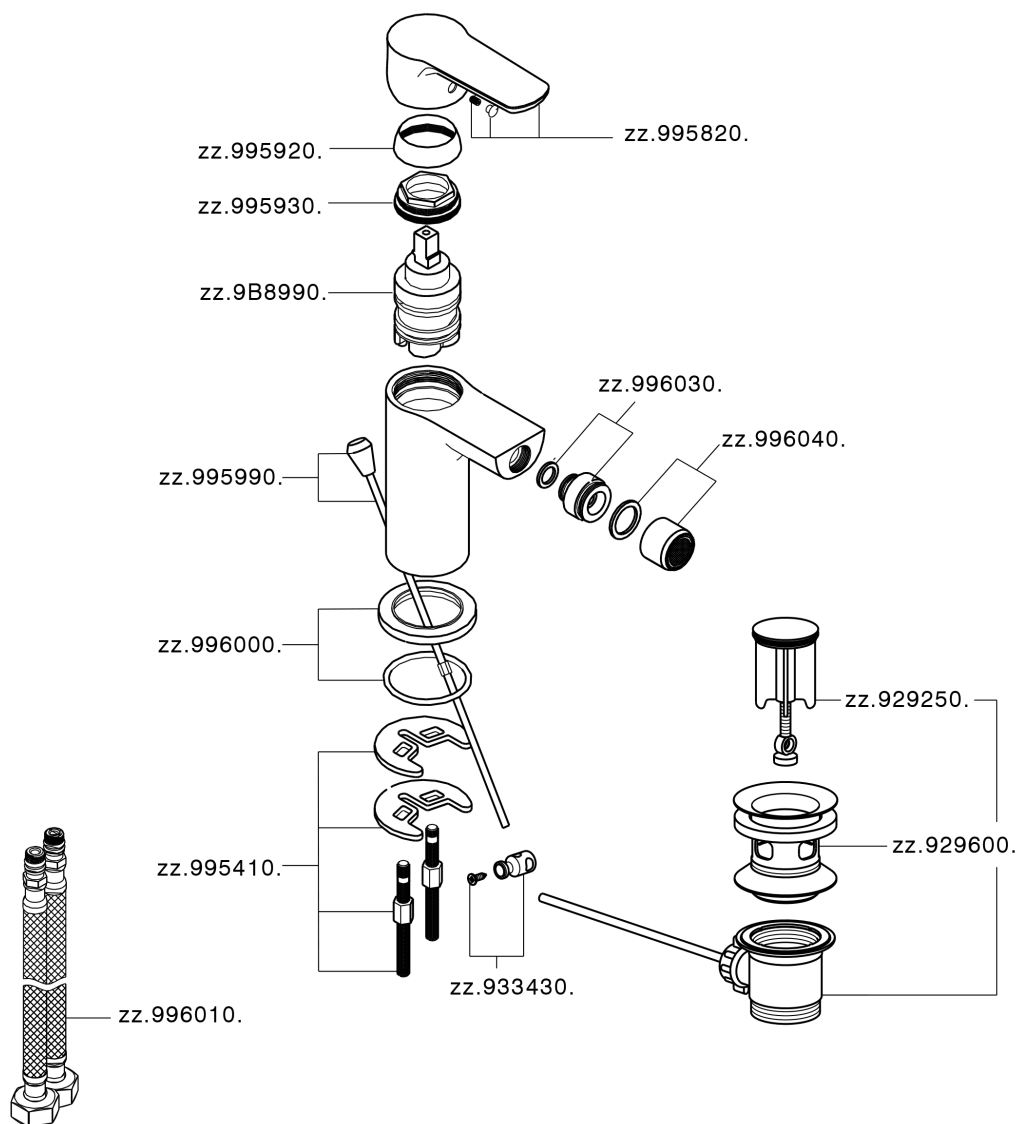

Miscelatore monocomando bidet EnergySave SATURNO_SN000555

SN000555

<https://www.huberitalia.com/miscelatore-monocomando-bidet-energysave-saturno-sn000555>

2025-02-05