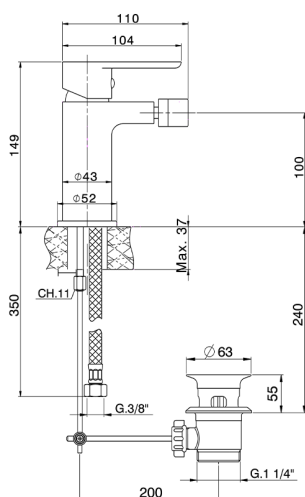

## Miscelatore monocomando bidet EnergySave SATURNO\_SN000555

MODELLO **SN000555**

Miscelatore monocomando bidet EnergySave, con scarico automatico 1"1/4, flex inox G.3/8"

FINITURE DISPONIBILI

**21** 21 Cromo

CARATTERISTICHE

Ricambio Cartuccia **ZZ9B899000**

**Cartuccia Monocomando 35 mm**