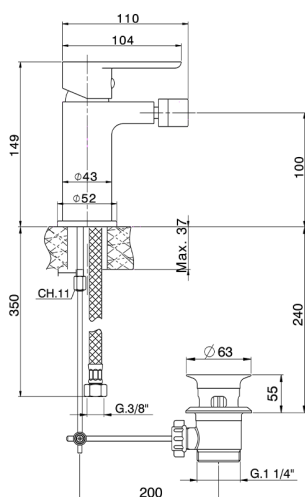

Miscelatore monocomando bidet EnergySave SATURNO_SN000555

MODELLO **SN000555**

Miscelatore monocomando bidet EnergySave, con scarico automatico 1"1/4, flex inox G.3/8"

FINITURE DISPONIBILI

21 21 Cromo

CARATTERISTICHE

Ricambio Cartuccia **ZZ9B899000**

Cartuccia Monocomando 35 mm

EnergySave

Con il dispositivo EnergySave, all'apertura con leva in posizione centrale il miscelatore eroga unicamente acqua fredda, evitando così l'inutile accensione della caldaia e il conseguente spreco di acqua calda, con il beneficio di un notevole risparmio energetico ed economico. La regolazione della temperatura avviene ruotando la leva verso sinistra, fino alla temperatura massima desiderata.