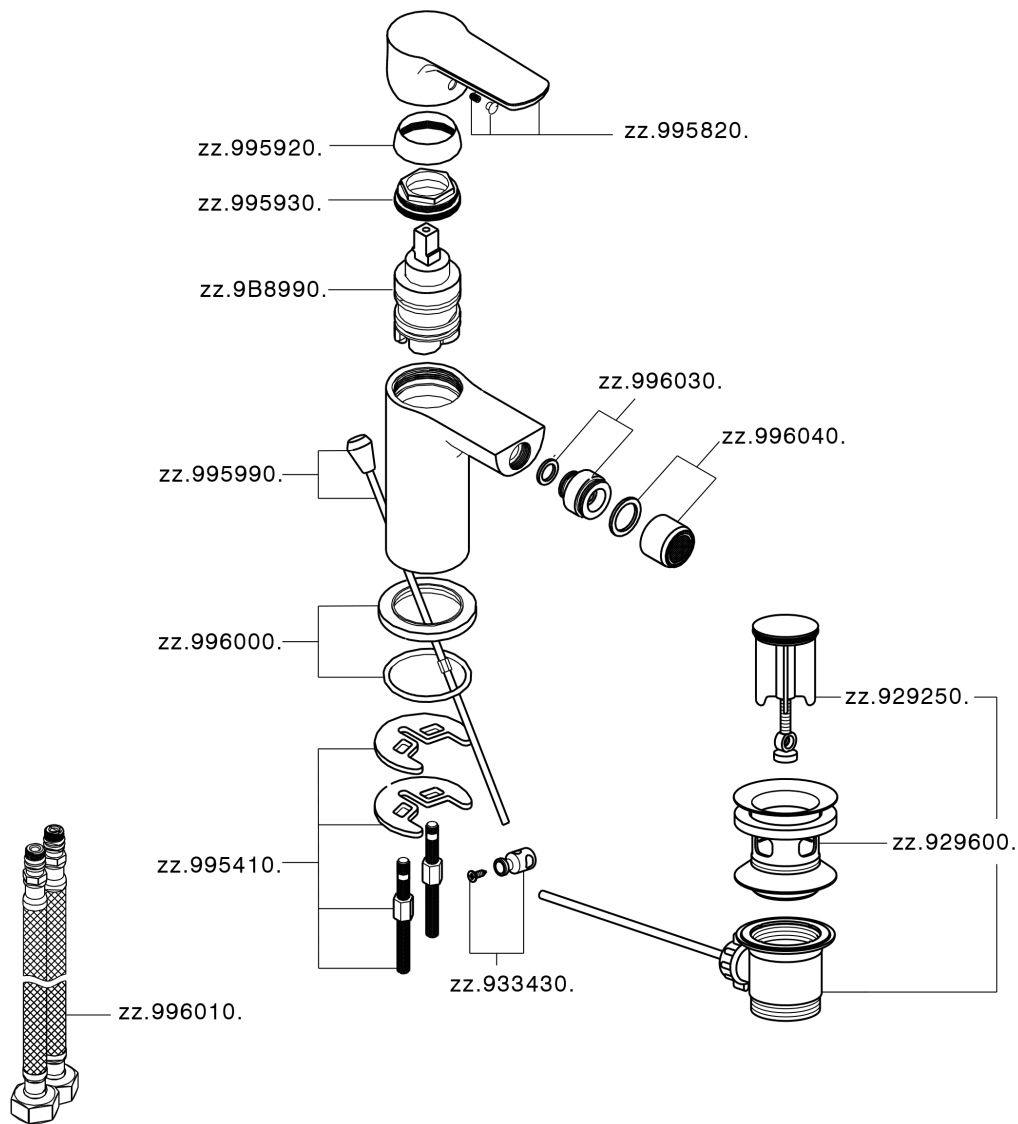

Miscelatore monocomando bidet EnergySave SATURNO_SN000555

SN000555

<https://www.huberitalia.com/miscelatore-monocomando-bidet-energysave-saturno-sn000555>

2025-01-02