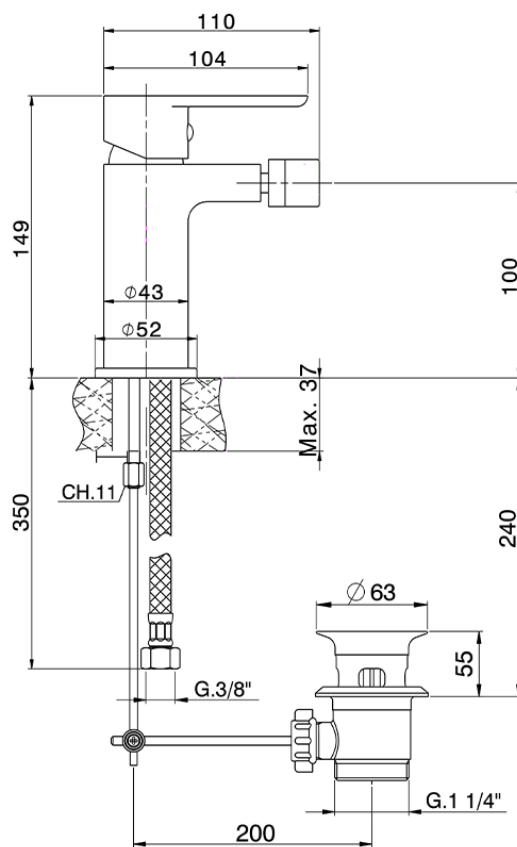

Miscelatore monocomando bidet EnergySave SATURNO_SN000555

SN000555

<https://www.huberitalia.com/miscelatore-monocomando-bidet-energysave-saturno-sn000555>

2025-01-02