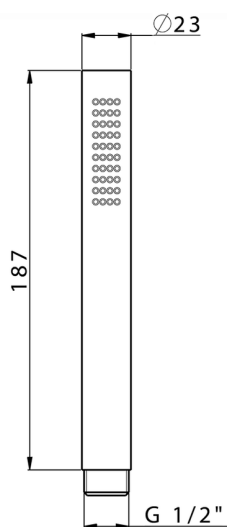

Doccetta Minimalista in Ottone SHOWER_SS014460

MODELLO **SS014460**

Doccetta Minimalista in Ottone, monogetto
18,7x2,3x1,5

FINITURE DISPONIBILI

- **21** 21 Cromo
- **2P** 2P Oro Rosa
- **2Q** 2Q Black Titanium
- **40** 40 Nero Opaco
- **4Q** 4Q Bianco Opaco
- **2F** 2F Nichel Spazzolato
- **2W** 2W Oro Spazzolato

CARATTERISTICHE

2024-11-21