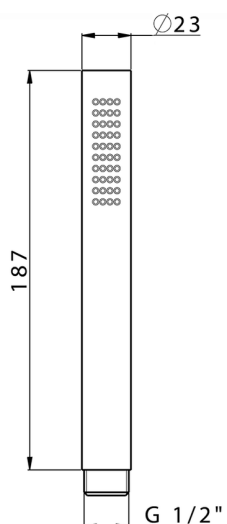

Doccetta Minimalista in Ottone SHOWER_SS014460

MODELLO **SS014460**

Doccetta Minimalista in Ottone, monogetto
18,7x2,3x1,5

FINITURE DISPONIBILI

- **21** 21 Cromo
- **2P** 2P Oro Rosa
- **2Q** 2Q Black Titanium
- **40** 40 Nero Opaco
- **4Q** 4Q Bianco Opaco
- **2F** 2F Nichel Spazzolato
- **2W** 2W Oro Spazzolato

CARATTERISTICHE

2024-11-21