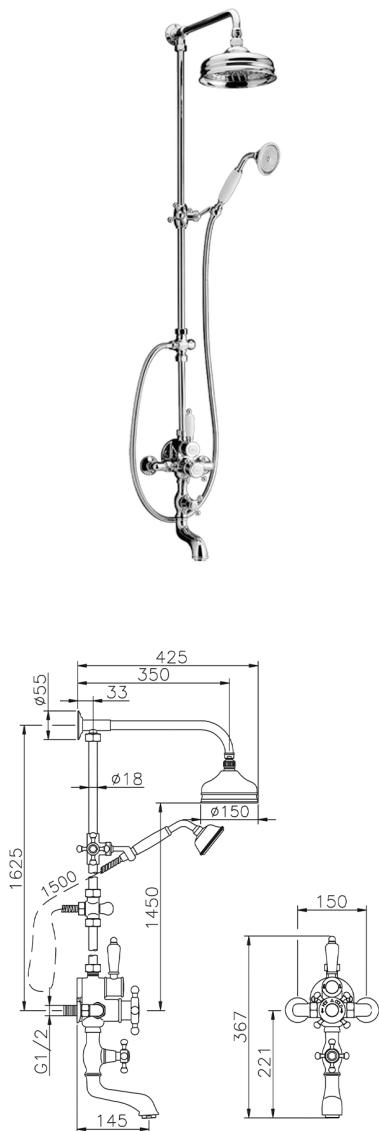

Colonna vasca termostatica 3 funzioni VICTORIAN_592.VT01H.

MODELLO **592.VT01H.**

Colonna vasca termostatica 3 funzioni,deviatore 2 uscite,colonna fissa,2 rubinetti d'arresto,supporto doccetta scorrevole,doccetta monogetto Classica D.78 mm in ottone,soffione tondo D.150 mm in Ottone,flex Ottone 150 cm

FINITURE DISPONIBILI

-  **AC** AC Nichel Satinato Spazzolato
-  **AG** AG Oro Antico
-  **BA** BA Vecchio Bronzo
-  **CR** CR Cromo
-  **2W** 2W Oro Spazzolato

CARATTERISTICHE

Ricambio Cartuccia **24.04A.PP**

Cartuccia Termostatica Plus P 8X20

Termostatico

Il Termostatico Huber è il tuo personale gestore dell'acqua che ti aiuta a gestire e controllare acqua ed energia senza sprechi.

2024-12-04