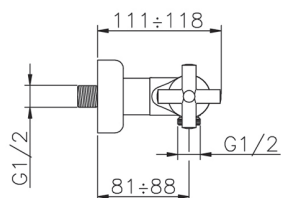

## Miscelatore termostatico doccia SUITE\_SUT01010

MODELLO **SUT01010**

Miscelatore termostatico doccia, senza completo doccia, attacco per flessibile 1/2" M

### CARATTERISTICHE

Ricambio Cartuccia **24.04A.PP**

**Cartuccia Termostatica Plus P 8X20**