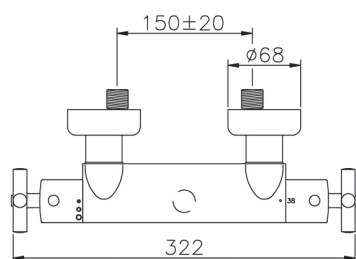

## Miscelatore termostatico doccia SUITE\_SUT01010

MODELLO **SUT01010**

Miscelatore termostatico doccia, senza completo doccia, attacco per flessibile 1/2" M

### CARATTERISTICHE

Ricambio Cartuccia **24.04A.PP**

**Cartuccia Termostatica Plus P 8X20**