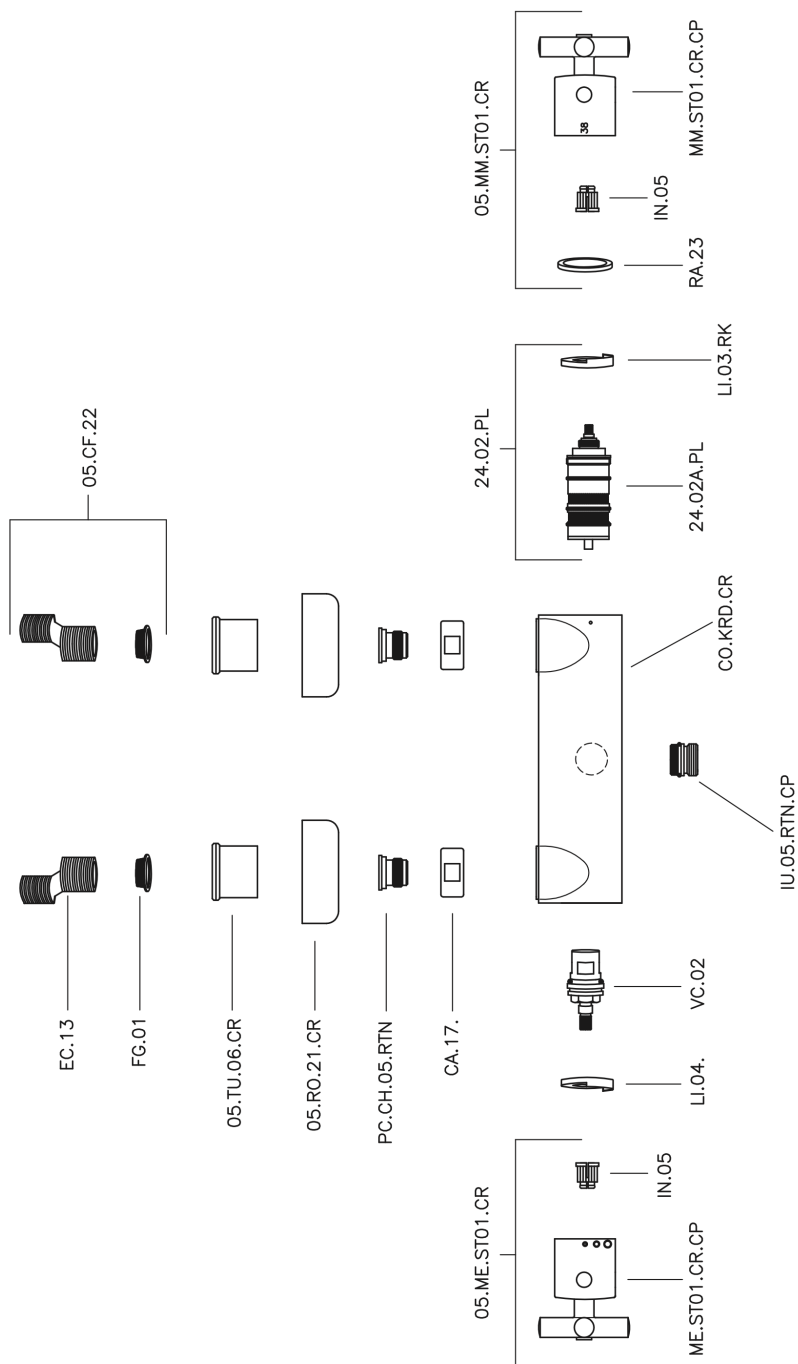

## Miscelatore termostatico doccia SUITE\_SUT01010

MODELLO **SUT01010**

Miscelatore termostatico doccia, senza completo doccia, attacco per flessibile 1/2" M

### CARATTERISTICHE

Ricambio Cartuccia **24.04A.PP**

**Cartuccia Termostatica Plus P 8X20**

### Termostatico

Il Termostatico Huber è il tuo personale gestore dell'acqua che ti aiuta a gestire e controllare acqua ed energia senza sprechi.