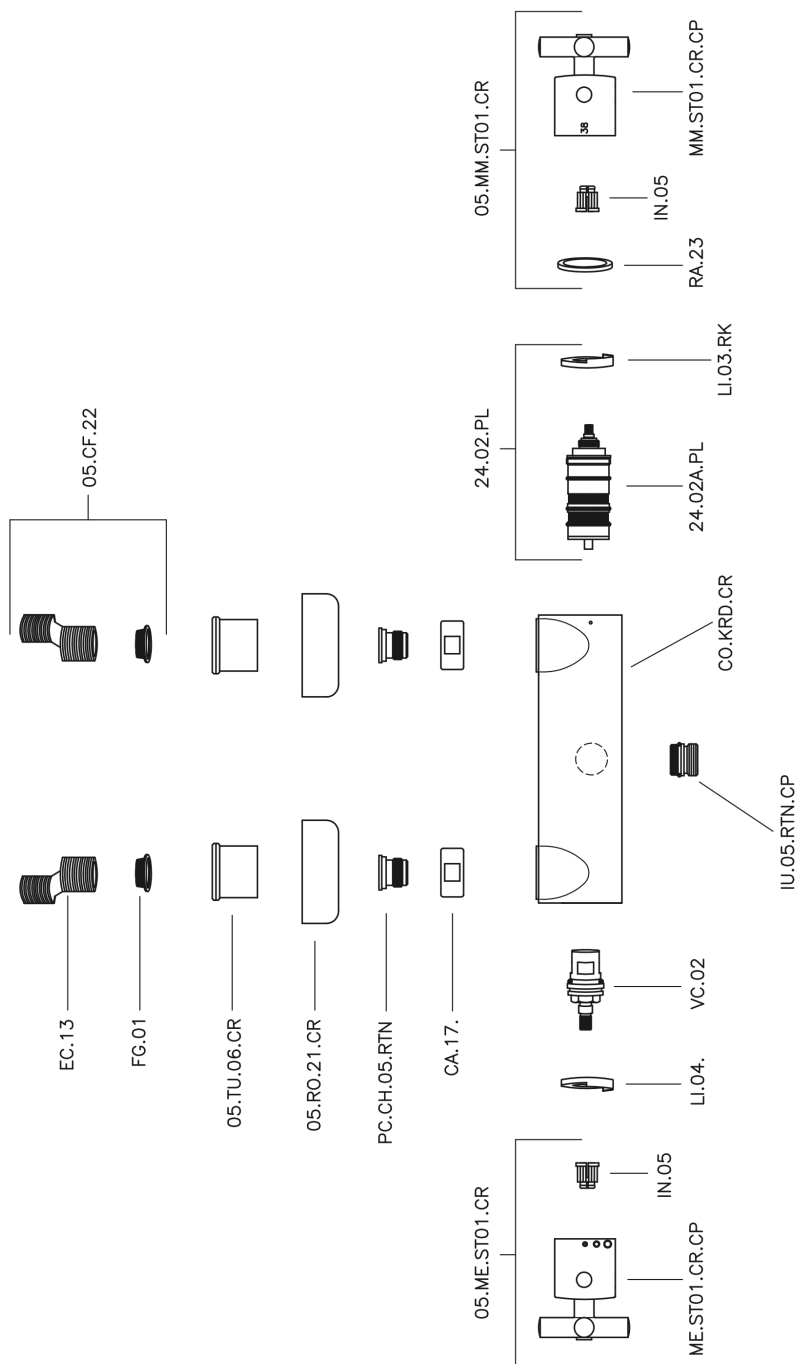

## Miscelatore termostatico doccia SUITE\_SUT01010

SUT01010

<https://www.huberitalia.com/miscelatore-termostatico-doccia-suite-sut01010>

2025-02-05