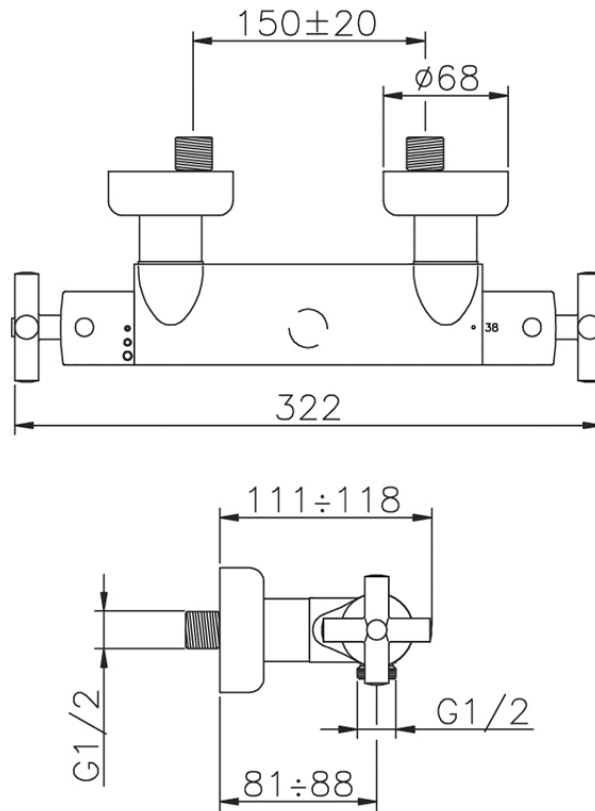

Miscelatore termostatico doccia SUITE_SUT01010

SUT01010

<https://www.huberitalia.com/miscelatore-termostatico-doccia-suite-sut01010>

2025-01-05