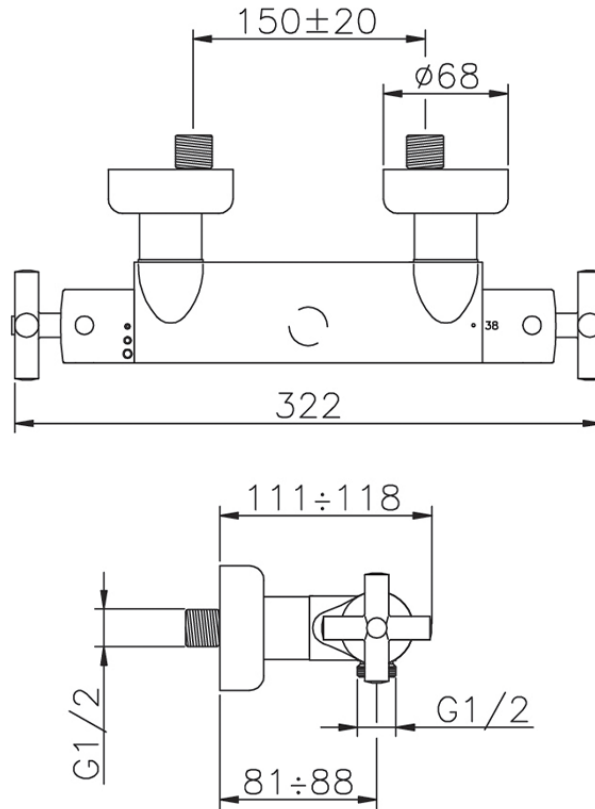

Miscelatore termostatico doccia SUITE_SUT01010

SUT01010

<https://www.huberitalia.com/miscelatore-termostatico-doccia-suite-sut01010>

2025-02-05