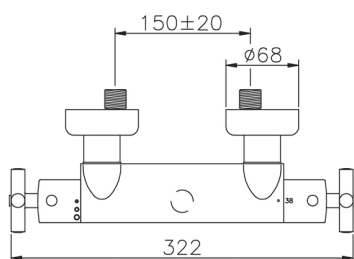

Miscelatore termostatico doccia SUITE_SUT01010

MODELLO **SUT01010**

Miscelatore termostatico doccia, senza completo doccia, attacco per flessibile 1/2" M

FINITURE DISPONIBILI

-  **21** 21 Cromo
-  **40** 40 Nero Opaco
-  **2F** 2F Nichel Spazzolato
-  **2W** 2W Oro Spazzolato

CARATTERISTICHE

Ricambio Cartuccia **24.04A.PP**

Cartuccia Termostatica Plus P 8X20

Termostatico

Il Termostatico Huber è il tuo personale gestore dell'acqua che ti aiuta a gestire e controllare acqua ed energia senza sprechi.