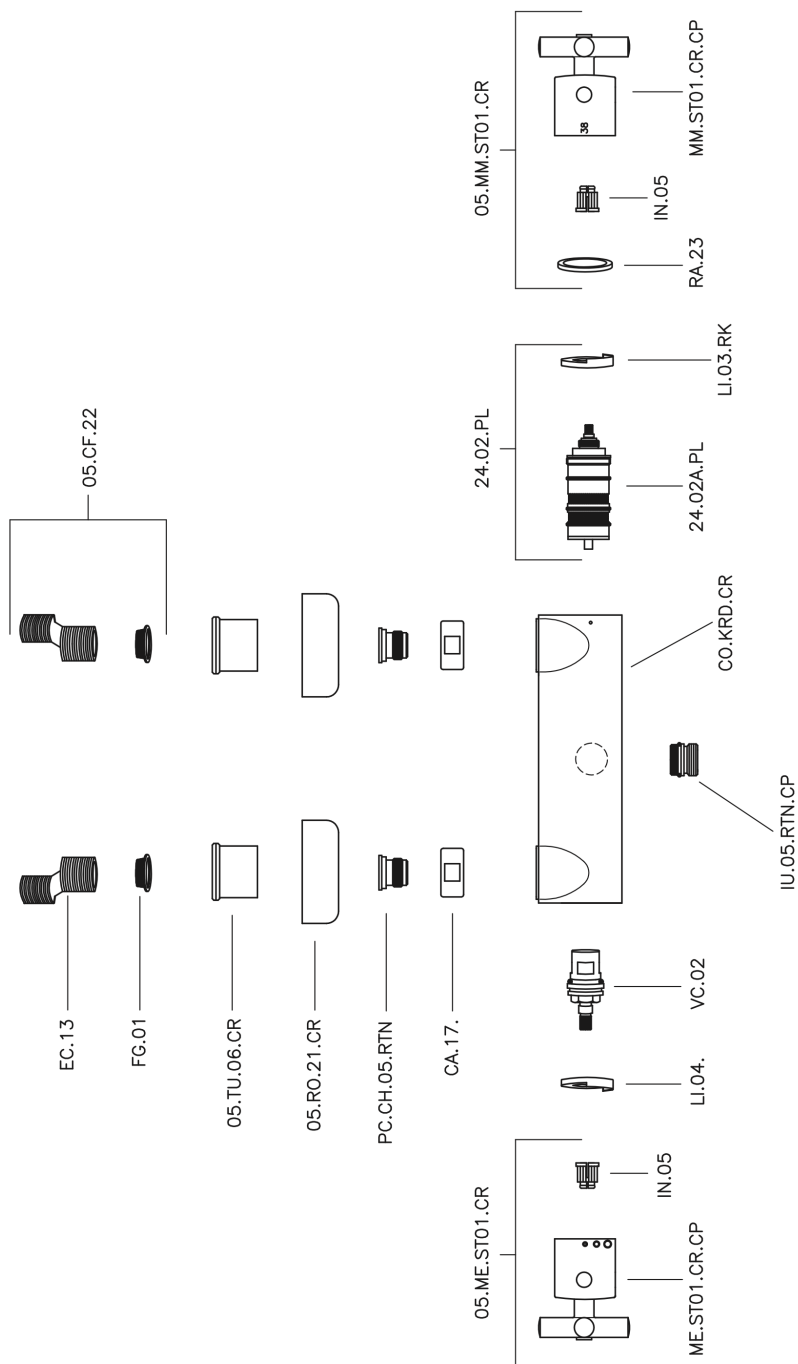

Miscelatore termostatico doccia SUITE_SUT01010

MODELLO **SUT01010**

Miscelatore termostatico doccia, senza completo doccia, attacco per flessibile 1/2" M

FINITURE DISPONIBILI

-  **21** 21 Cromo
-  **40** 40 Nero Opaco
-  **2F** 2F Nichel Spazzolato
-  **2W** 2W Oro Spazzolato

CARATTERISTICHE

Ricambio Cartuccia **24.04A.PP**

Cartuccia Termostatica Plus P 8X20

Termostatico

Il Termostatico Huber è il tuo personale gestore dell'acqua che ti aiuta a gestire e controllare acqua ed energia senza sprechi.

Miscelatore termostatico doccia SUITE_SUT01010

SUT01010

<https://www.huberitalia.com/miscelatore-termostatico-doccia-suite-sut01010>

2025-02-05