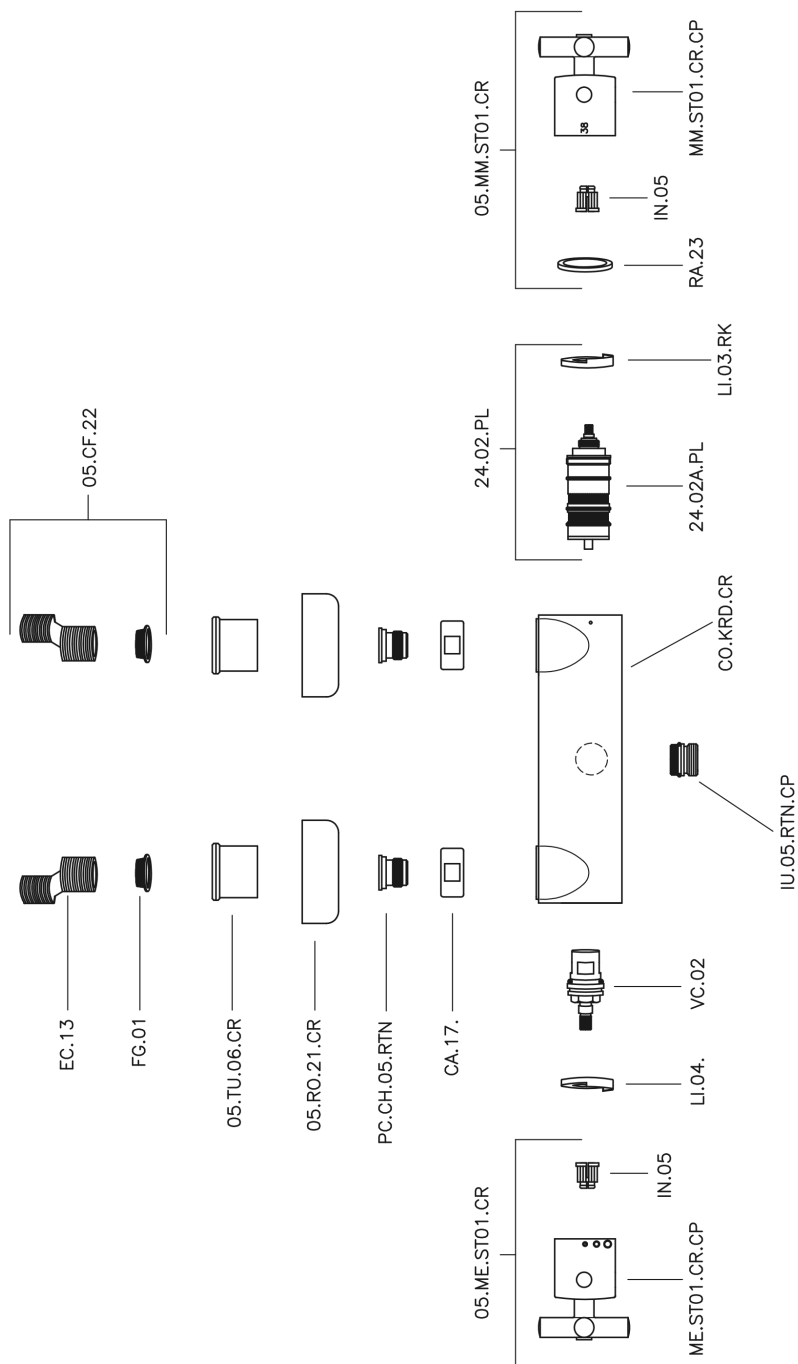

Miscelatore termostatico doccia SUITE_SUT01010

MODELLO **SUT01010**

Miscelatore termostatico doccia, senza completo doccia, attacco per flessibile 1/2" M

FINITURE DISPONIBILI

-  **21** 21 Cromo
-  **40** 40 Nero Opaco
-  **2F** 2F Nichel Spazzolato
-  **2W** 2W Oro Spazzolato

CARATTERISTICHE

Ricambio Cartuccia **24.04A.PP**

Cartuccia Termostatica Plus P 8X20

Termostatico

Il Termostatico Huber è il tuo personale gestore dell'acqua che ti aiuta a gestire e controllare acqua ed energia senza sprechi.

Miscelatore termostatico doccia SUITE_SUT01010

SUT01010

<https://huberitalia.com/miscelatore-termostatico-doccia-suite-sut01010>

2024-12-04