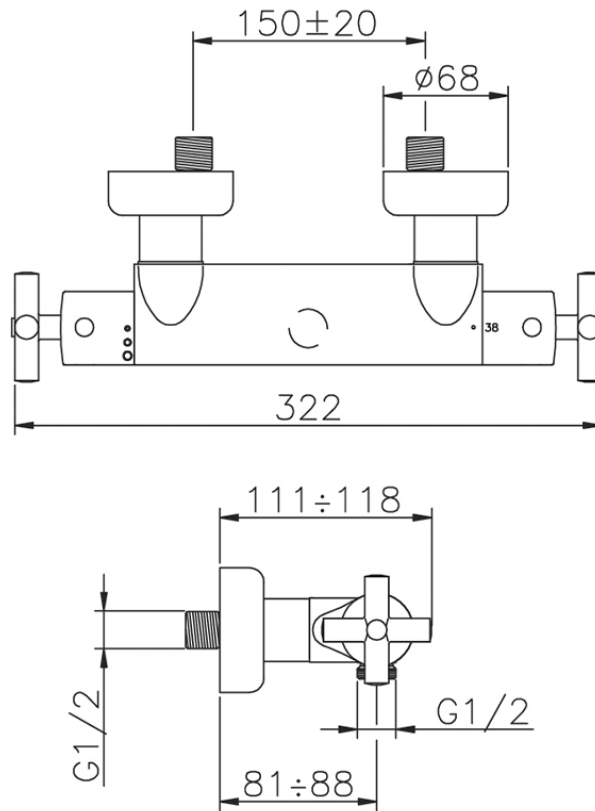

Miscelatore termostatico doccia SUITE\_SUT01010

SUT01010

<https://www.huberitalia.com/miscelatore-termostatico-doccia-suite-sut01010>

2025-02-05