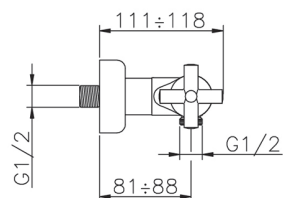

Miscelatore termostatico doccia SUITE_SUT01010

MODELLO **SUT01010**

Miscelatore termostatico doccia, senza completo doccia, attacco per flessibile 1/2" M

FINITURE DISPONIBILI

-  **21** 21 Cromo
-  **40** 40 Nero Opaco
-  **2F** 2F Nichel Spazzolato
-  **2W** 2W Oro Spazzolato

CARATTERISTICHE

Ricambio Cartuccia **24.04A.PP**

Cartuccia Termostatica Plus P 8X20

Termostatico

Il Termostatico Huber è il tuo personale gestore dell'acqua che ti aiuta a gestire e controllare acqua ed energia senza sprechi.