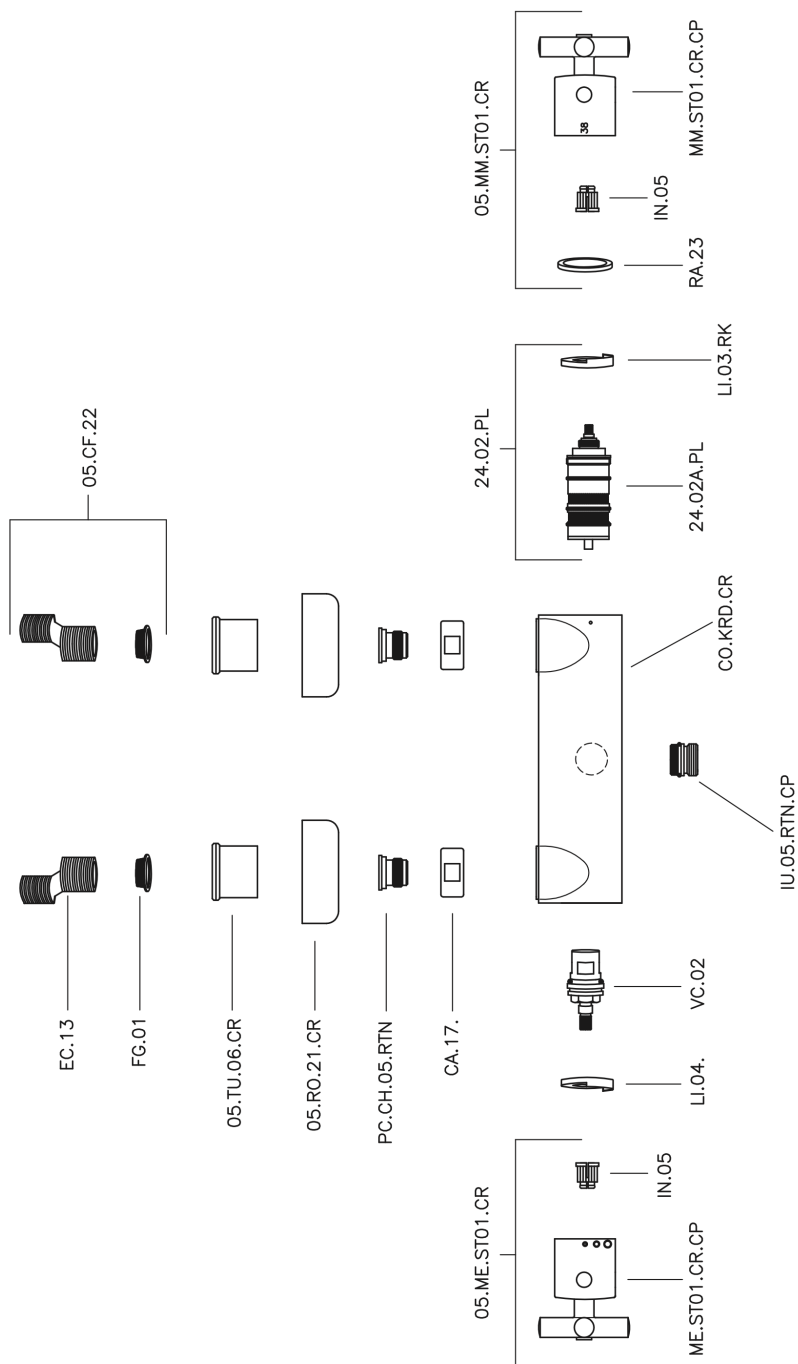

## Miscelatore termostatico doccia SUITE\_SUT01010

MODELLO **SUT01010**

Miscelatore termostatico doccia, senza completo doccia, attacco per flessibile 1/2" M

FINITURE DISPONIBILI

-  **21** 21 Cromo
-  **40** 40 Nero Opaco
-  **2F** 2F Nichel Spazzolato
-  **2W** 2W Oro Spazzolato

CARATTERISTICHE

Ricambio Cartuccia **24.04A.PP**

**Cartuccia Termostatica Plus P 8X20**

### Termostatico

Il Termostatico Huber è il tuo personale gestore dell'acqua che ti aiuta a gestire e controllare acqua ed energia senza sprechi.

## Miscelatore termostatico doccia SUITE\_SUT01010

SUT01010

<https://huberitalia.com/miscelatore-termostatico-doccia-suite-sut01010>

2024-12-04