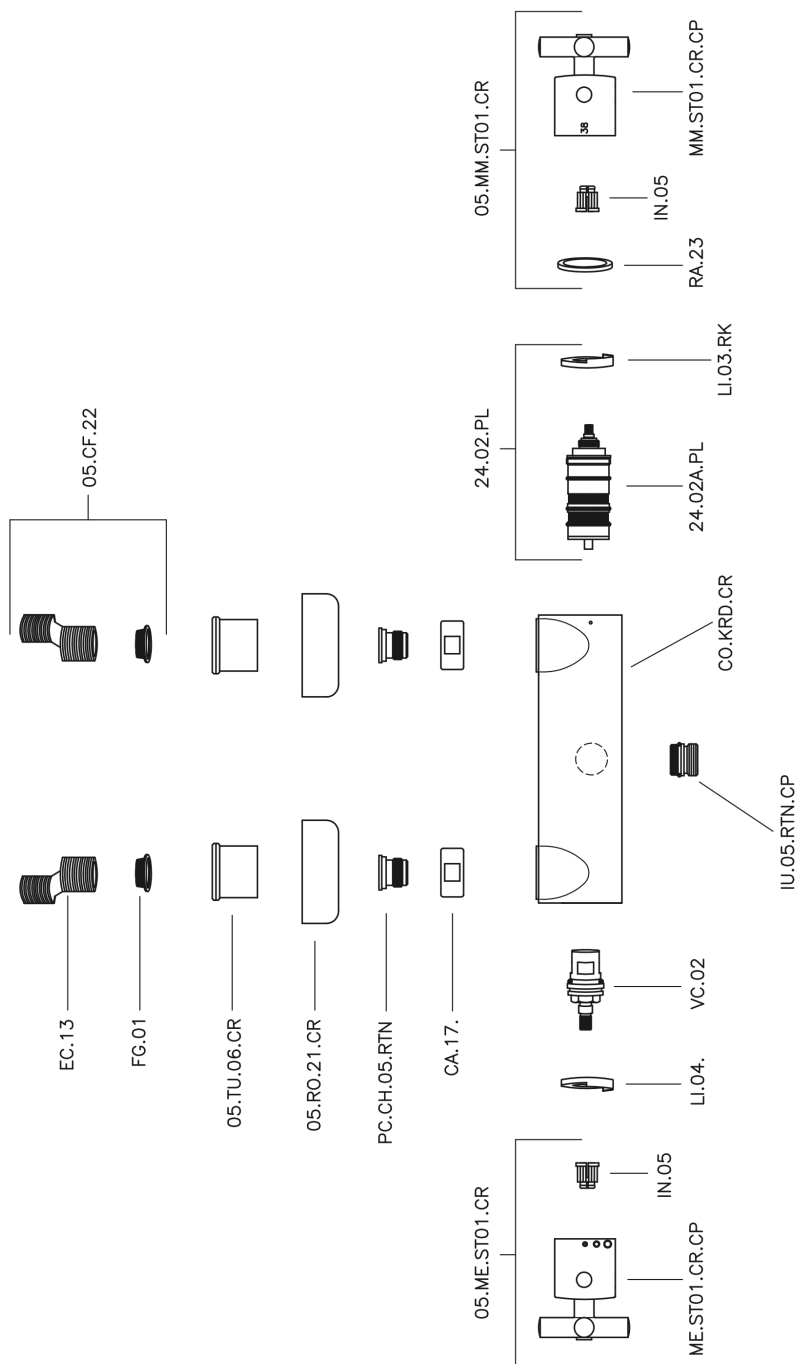

Miscelatore termostatico doccia SUITE_SUT01010

SUT01010

<https://huberitalia.com/miscelatore-termostatico-doccia-suite-sut01010>

2024-12-04