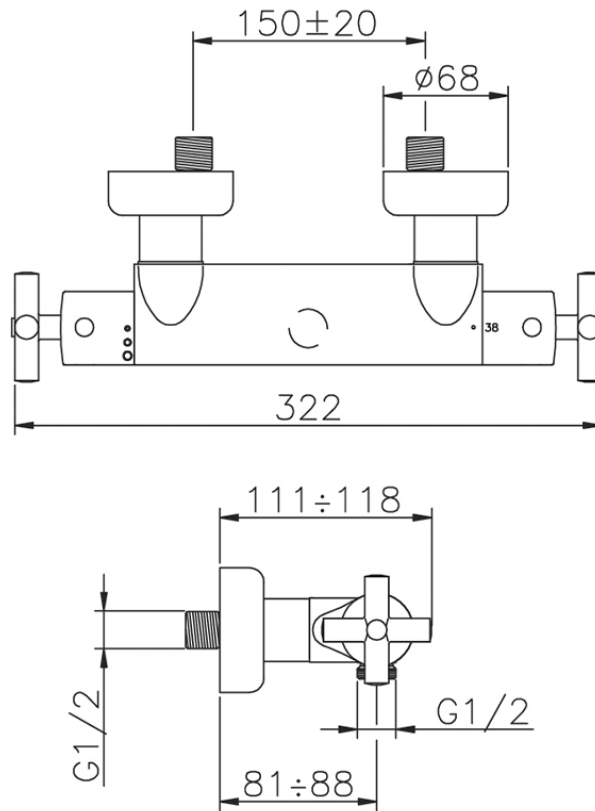

Miscelatore termostatico doccia SUITE\_SUT01010

SUT01010

<https://huberitalia.com/miscelatore-termostatico-doccia-suite-sut01010>

2024-12-04