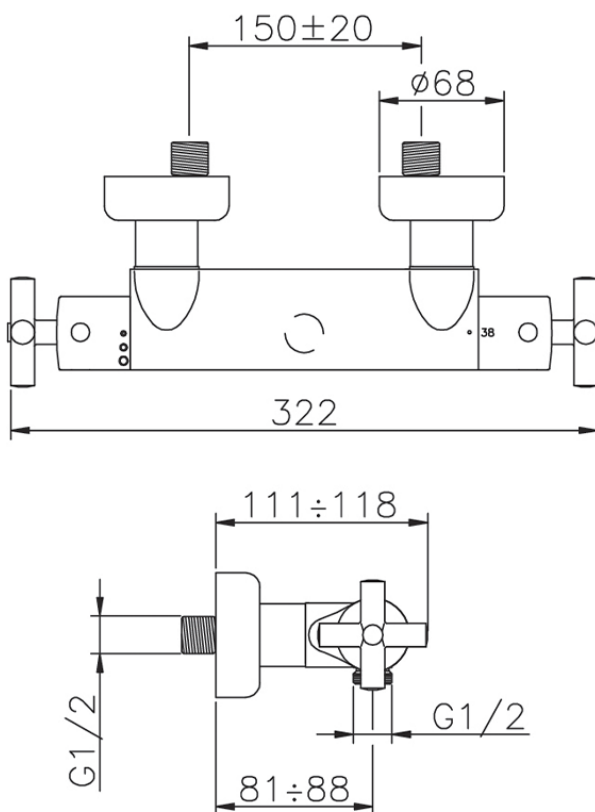

Miscelatore termostatico doccia SUITE_SUT01010

SUT01010

<https://www.huberitalia.com/miscelatore-termostatico-doccia-suite-sut01010>

2025-02-05