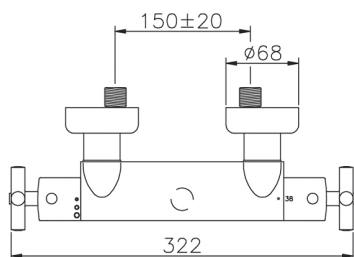

## Miscelatore termostatico doccia SUITE\_SUT01010

MODELLO **SUT01010**

Miscelatore termostatico doccia, senza completo doccia, attacco per flessibile 1/2" M

FINITURE DISPONIBILI

-  **21** 21 Cromo
-  **40** 40 Nero Opaco
-  **2F** 2F Nichel Spazzolato
-  **2W** 2W Oro Spazzolato

CARATTERISTICHE

Ricambio Cartuccia **24.04A.PP**

**Cartuccia Termostatica Plus P 8X20**