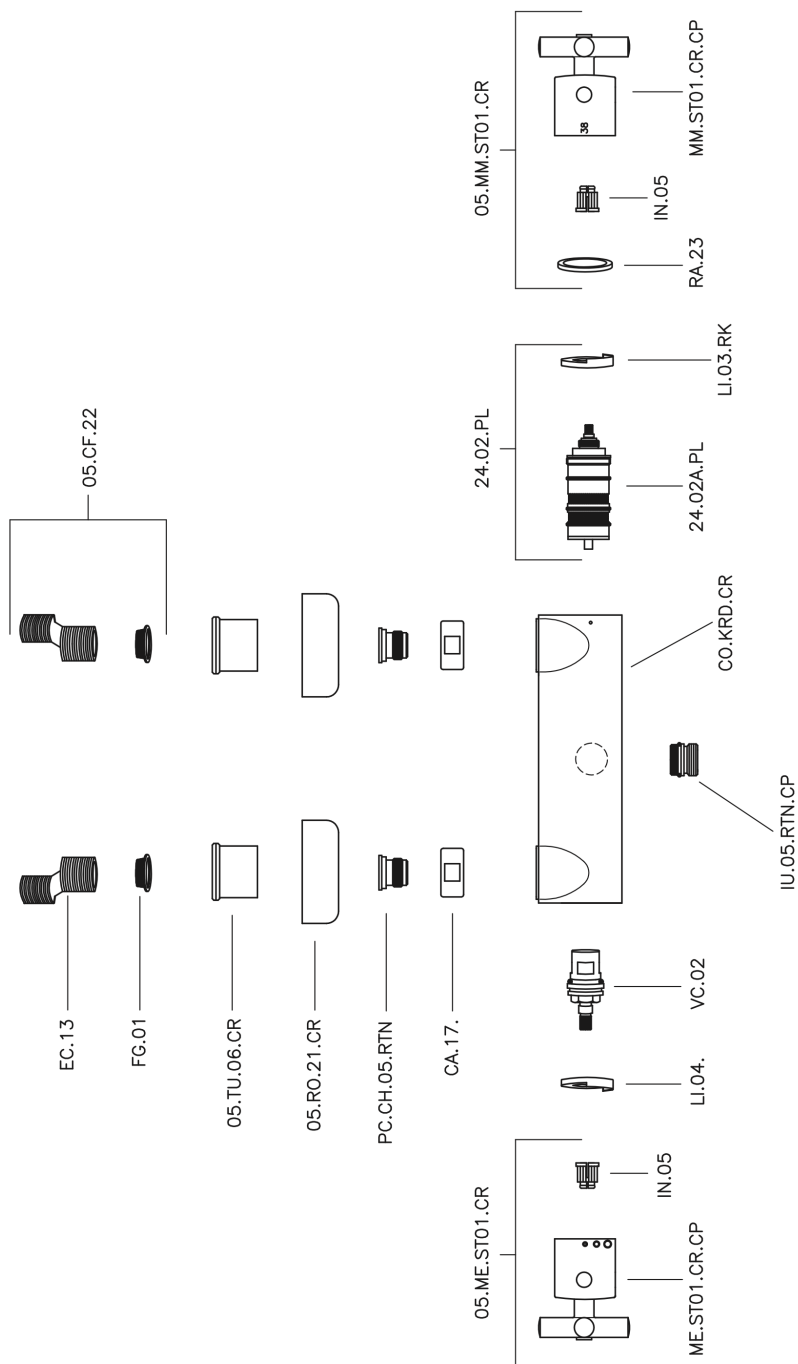

## Miscelatore termostatico doccia SUITE\_SUT01010

MODELLO **SUT01010**

Miscelatore termostatico doccia, senza completo doccia, attacco per flessibile 1/2" M

FINITURE DISPONIBILI

-  **21** 21 Cromo
-  **40** 40 Nero Opaco
-  **2F** 2F Nichel Spazzolato
-  **2W** 2W Oro Spazzolato

CARATTERISTICHE

Ricambio Cartuccia **24.04A.PP**

**Cartuccia Termostatica Plus P 8X20**

### Termostatico

Il Termostatico Huber è il tuo personale gestore dell'acqua che ti aiuta a gestire e controllare acqua ed energia senza sprechi.

Miscelatore termostatico doccia SUITE\_SUT01010

SUT01010

<https://www.huberitalia.com/miscelatore-termostatico-doccia-suite-sut01010>