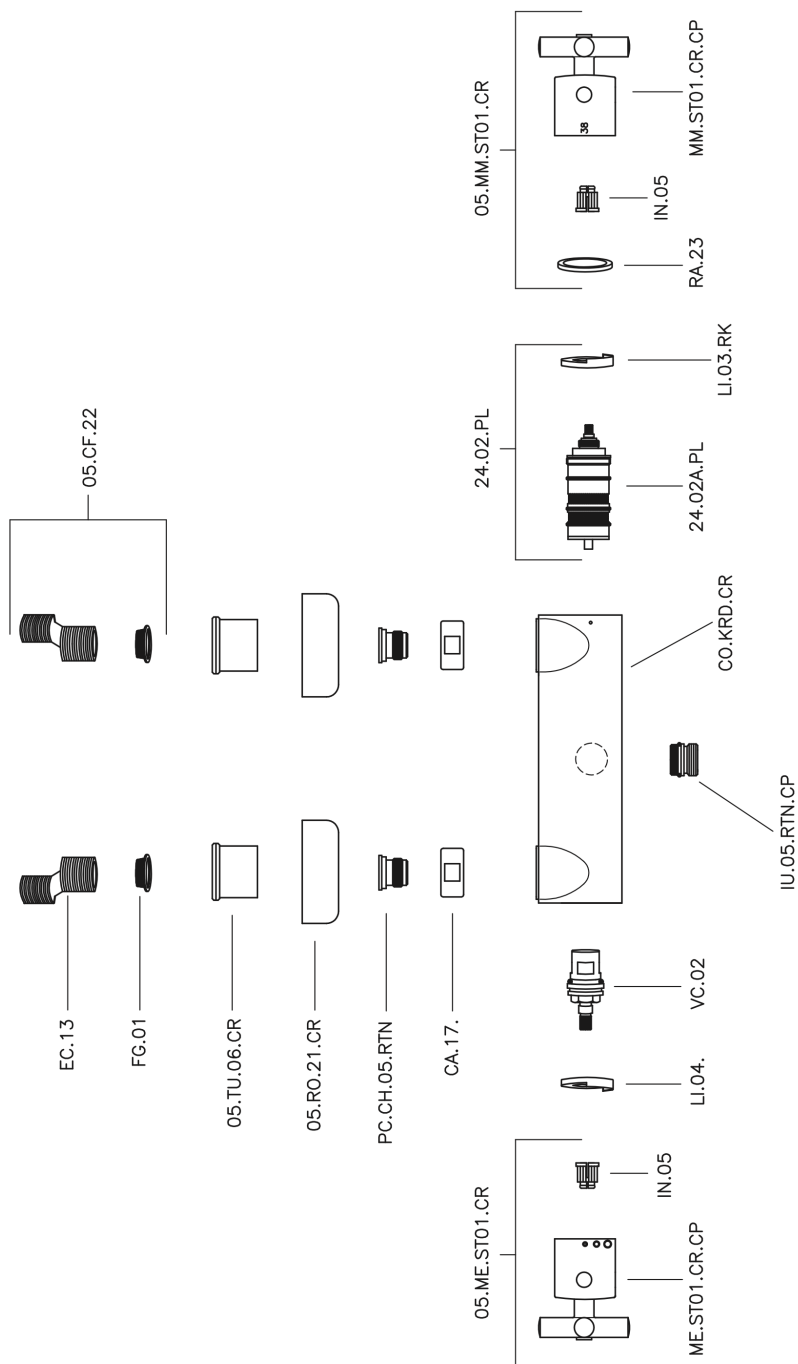

Miscelatore termostatico doccia SUITE_SUT01010

SUT01010

<https://www.huberitalia.com/miscelatore-termostatico-doccia-suite-sut01010>

2025-01-05