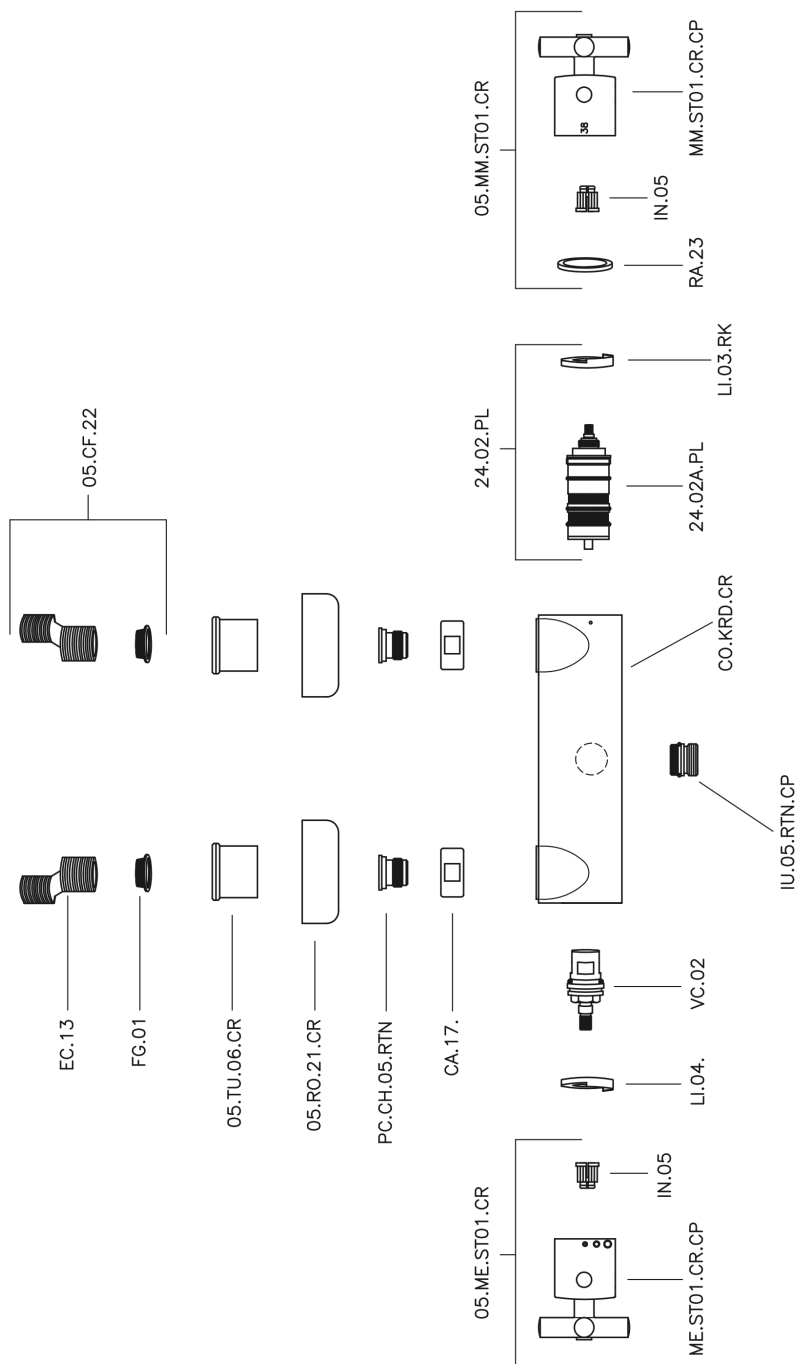

Miscelatore termostatico doccia SUITE\_SUT01010

SUT01010

<https://www.huberitalia.com/miscelatore-termostatico-doccia-suite-sut01010>

2025-02-05