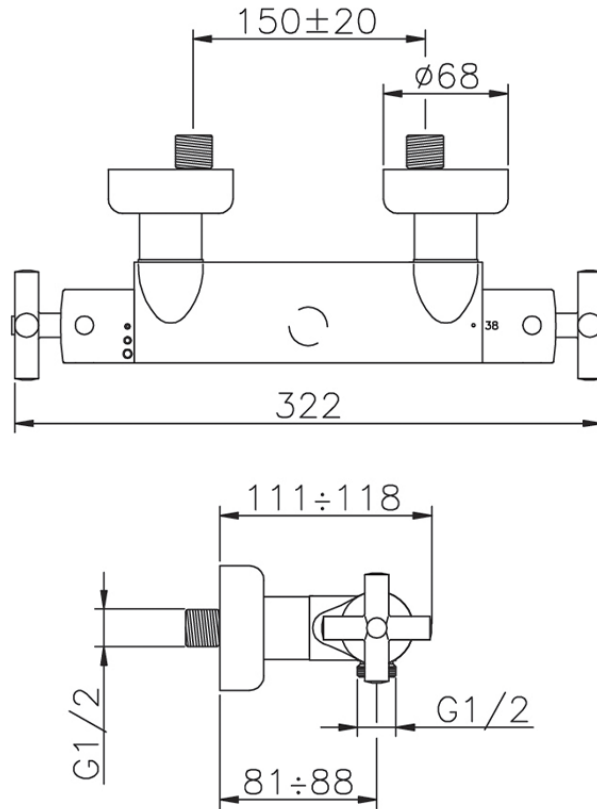

Miscelatore termostatico doccia SUITE_SUT01010

SUT01010

<https://www.huberitalia.com/miscelatore-termostatico-doccia-suite-sut01010>

2025-02-05