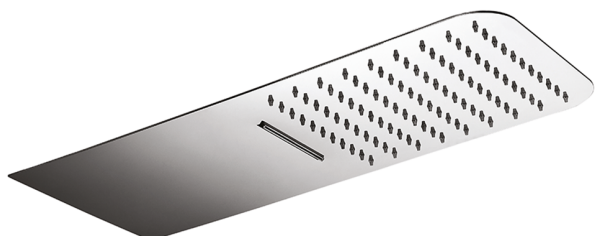

Soffione a parete 500x220 mm raggiato ZEN_ZS122110

MODELLO **ZS122110**

Soffione a parete 500x220 mm raggiato, funzioni pioggia, cascata, con valvola di sicurezza brevettata, acciaio inox AISI 304

FINITURE DISPONIBILI

40 40 Nero Opaco

4Q 4Q Bianco Opaco

D1 D1 Inox Spazzolato

D2 D2 Inox Lucido

CARATTERISTICHE

2025-02-23