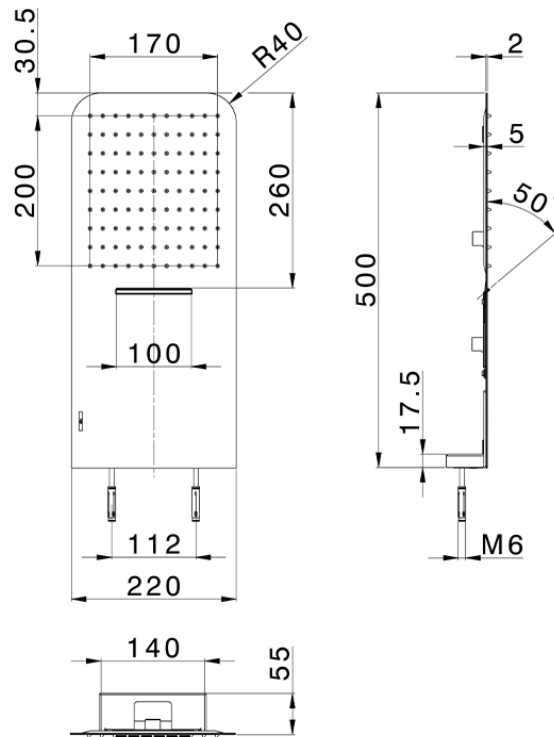

Soffione a parete 500x220 mm raggiato ZEN_ZS122110

ZS122110

<https://www.huberitalia.com/soffione-a-parete-500x220-mm-raggiato-zen-zs122110>

2025-02-23