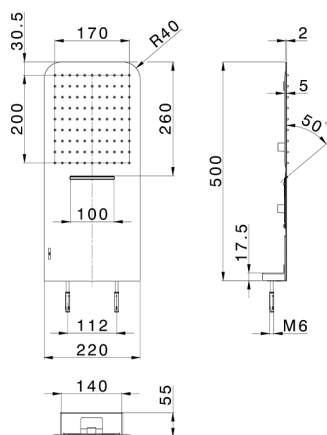

Soffione a parete 500x220 mm raggiato ZEN_ZS122110

MODELLO **ZS122110**

Soffione a parete 500x220 mm raggiato, funzioni pioggia, cascata, con valvola di sicurezza brevettata, acciaio inox AISI 304

FINITURE DISPONIBILI

40 40 Nero Opaco

4Q 4Q Bianco Opaco

D1 D1 Inox Spazzolato

D2 D2 Inox Lucido

CARATTERISTICHE

2025-02-23