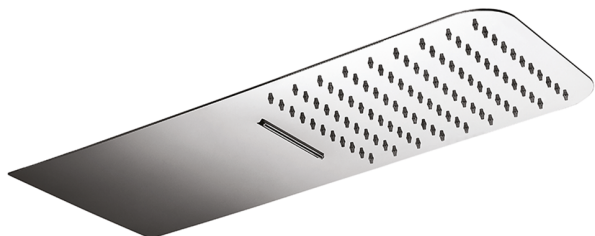

Soffione a parete 500x220 mm raggiato ZEN_ZS122110

MODELLO **ZS122110**

Soffione a parete 500x220 mm raggiato, funzioni pioggia, cascata, con valvola di sicurezza brevettata, acciaio inox AISI 304

FINITURE DISPONIBILI

40 40 Nero Opaco

4Q 4Q Bianco Opaco

D1 D1 Inox Spazzolato

D2 D2 Inox Lucido

CARATTERISTICHE

2025-02-23