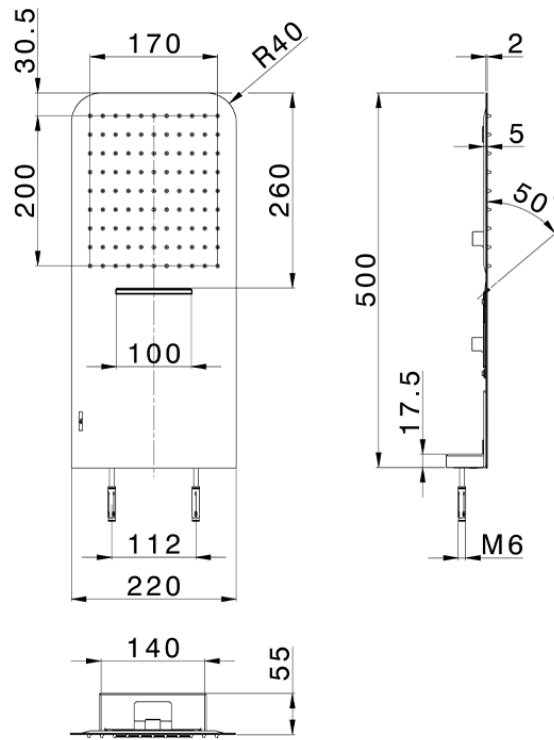

Soffione a parete 500x220 mm raggiato ZEN_ZS122110

ZS122110

<https://www.huberitalia.com/soffione-a-parete-500x220-mm-raggiato-zen-zs122110>

2025-02-23