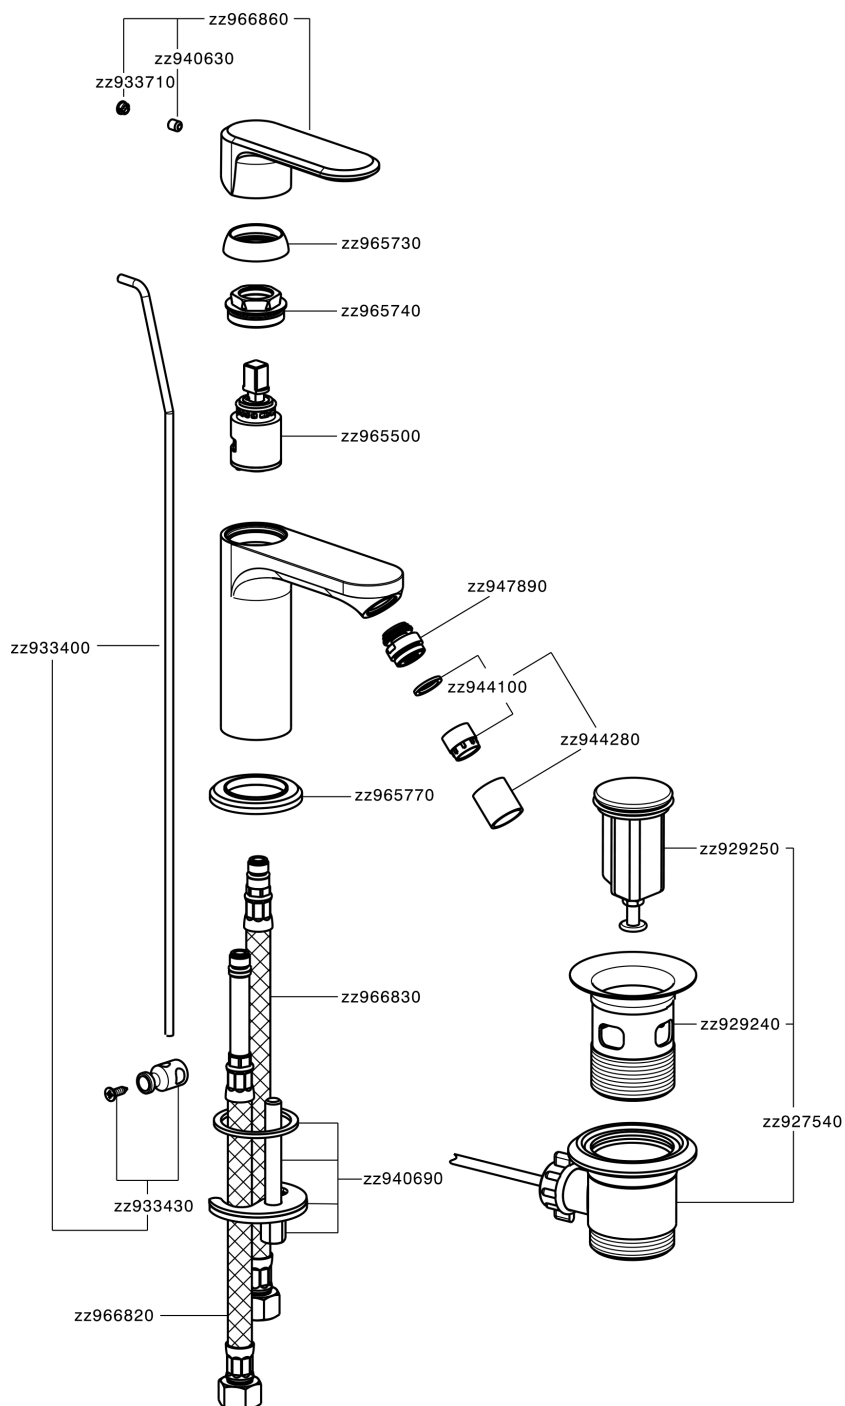

Miscelatore monocomando bidet LEVITY_LY000550

LY000550

<https://www.huberitalia.com/miscelatore-monocomando-bidet-levity-ly000550>

2025-02-23