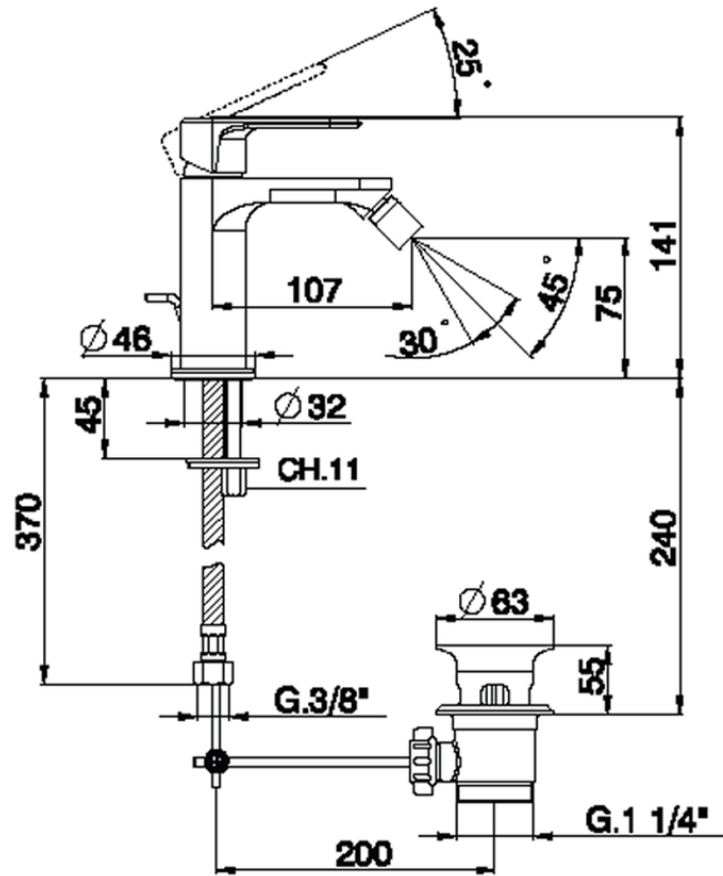

Miscelatore monocomando bidet LEVITY_LY000550

LY000550

<https://www.huberitalia.com/miscelatore-monocomando-bidet-levity-ly000550>

2025-04-28