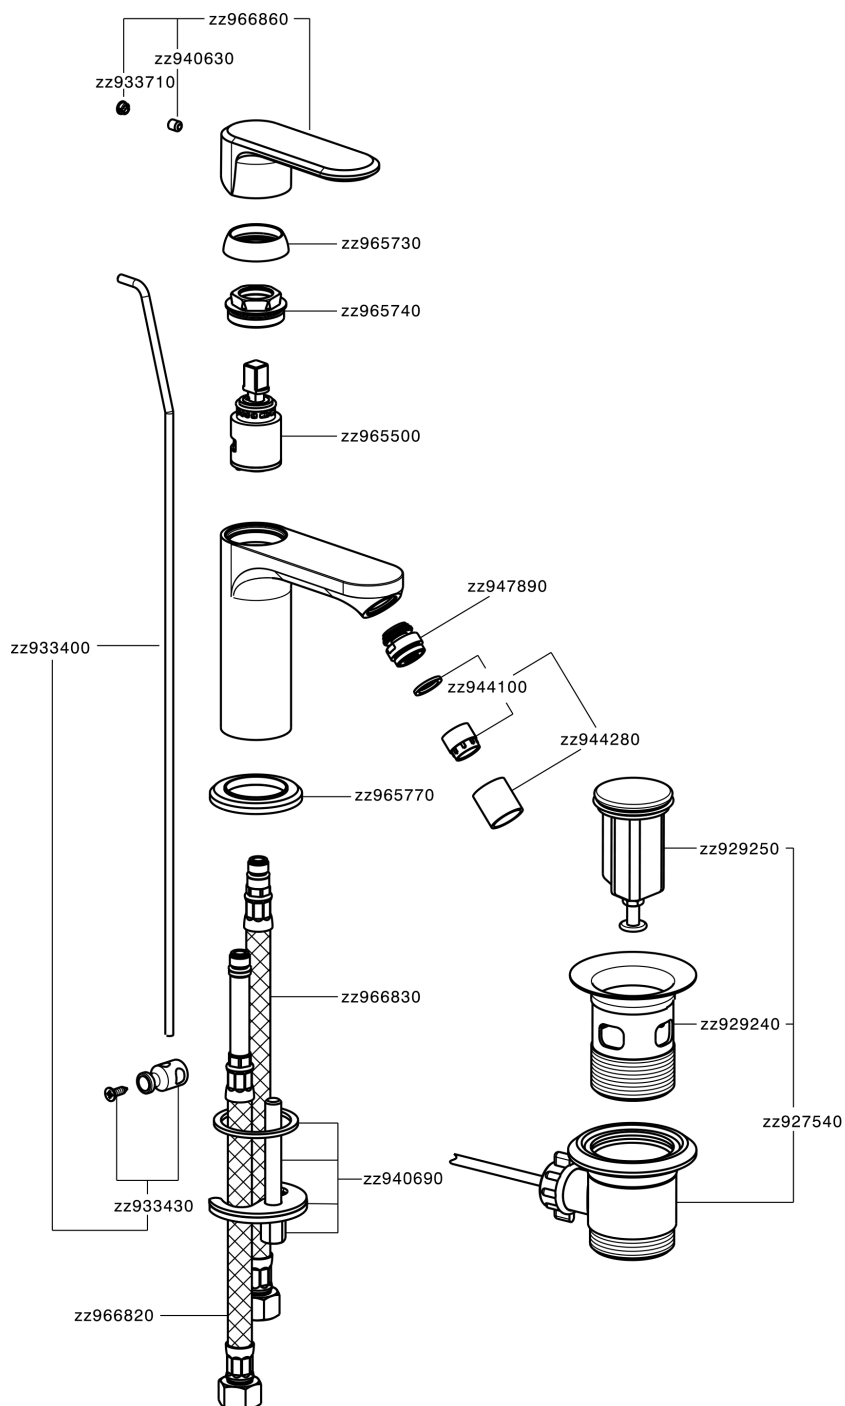

Miscelatore monocomando bidet LEVITY_LY000550

LY000550

<https://www.huberitalia.com/miscelatore-monocomando-bidet-levity-ly000550>

2025-02-22