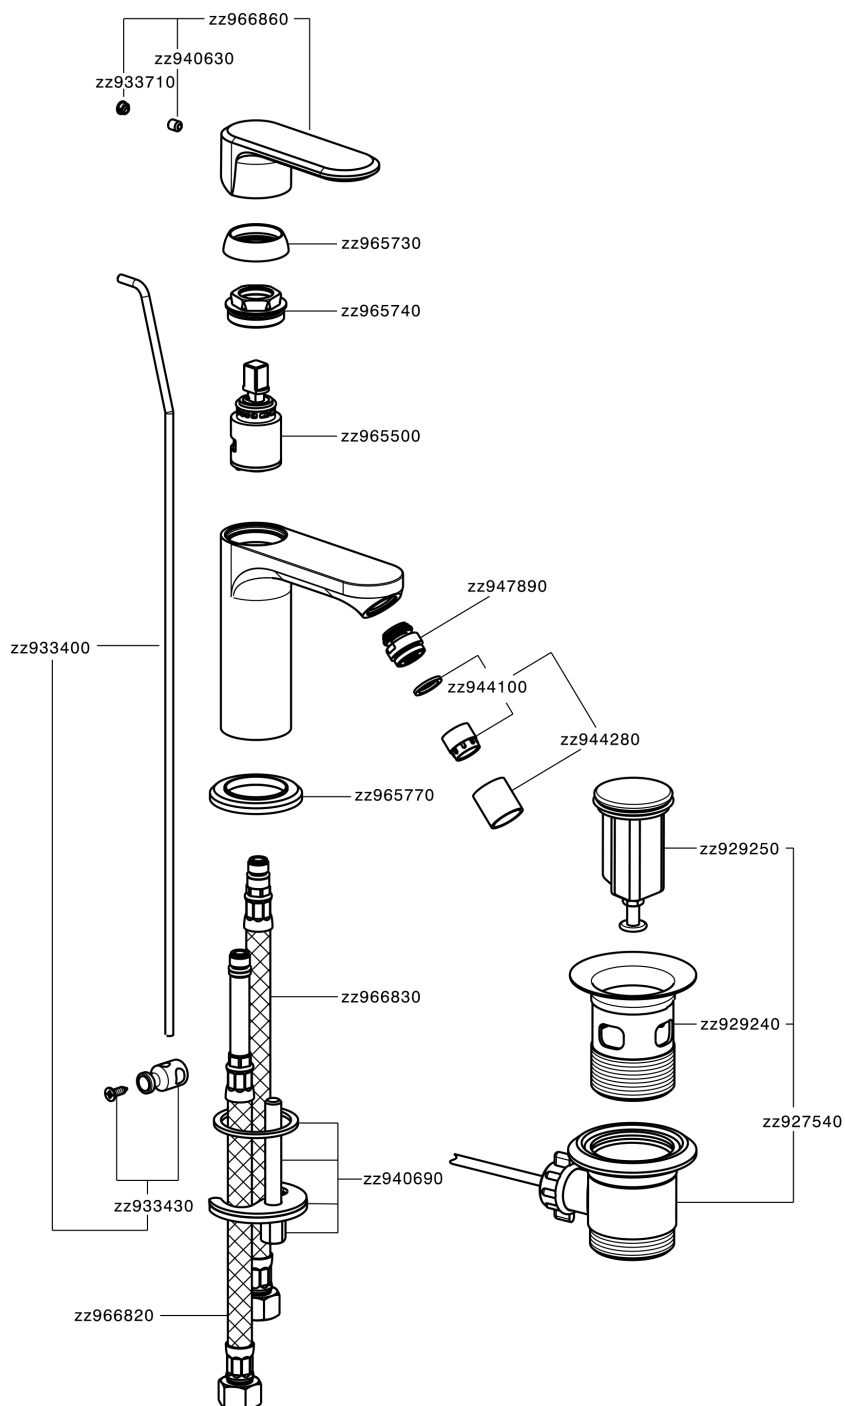

## Miscelatore monocomando bidet LEVITY\_LY000550

MODELLO **LY000550**

Miscelatore monocomando bidet, con scarico automatico 1"1/4, flex inox G.3/8"

### FINITURE DISPONIBILI

-  **21** 21 Cromo
-  **2B** 2B Nichel Lucido
-  **2F** 2F Nichel Spazzolato
-  **40** 40 Nero Opaco
-  **4Q** 4Q Bianco Opaco

### CARATTERISTICHE

Ricambio Cartuccia **ZZ96550000**

**Cartuccia Monocomando 25 mm**

## Miscelatore monocomando bidet LEVITY\_LY000550

LY000550

<https://www.huberitalia.com/miscelatore-monocomando-bidet-levity-ly000550>

2025-02-23