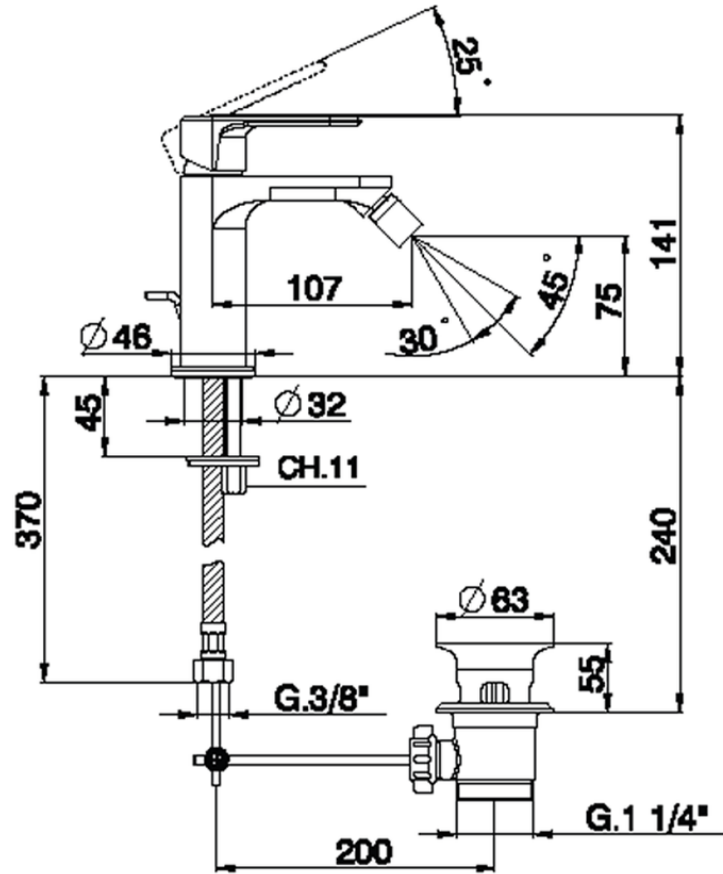

Miscelatore monocomando bidet LEVITY_LY000550

LY000550

<https://www.huberitalia.com/miscelatore-monocomando-bidet-levity-ly000550>

2025-02-23