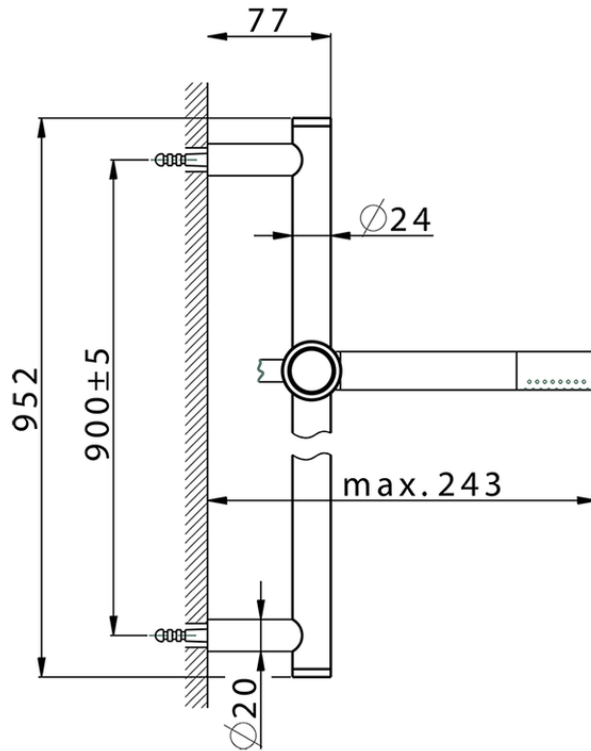

Completo doccia saliscendi CHRONOS_CR003110

CR003110

<https://www.huberitalia.com/completo-doccia-saliscendi-chronos-cr003110>

2025-02-22