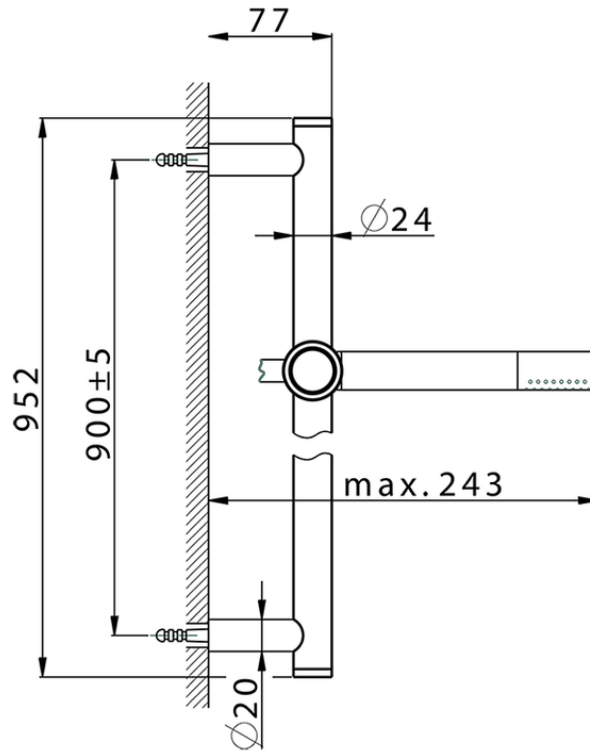

Completo doccia saliscendi CHRONOS_CR003110

CR003110

<https://www.huberitalia.com/completo-doccia-saliscendi-chronos-cr003110>

2025-02-23