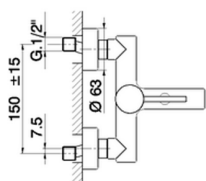

Miscelatore monocomando vasca completo TRATTO EVO_TV000120

MODELLO **TV000120**

Miscelatore monocomando vasca completo, supporto doccia snodato murale, doccia monogetto minimalista in ABS D.26 mm, flex Ottone 150 cm

FINITURE DISPONIBILI

CARATTERISTICHE

Ricambio Cartuccia **ZZ95435000**

Cartuccia Monocomando 35 mm

EcoStop

Con il Dispositivo EcoStop l'apertura dell'acqua avviene con un punto duro al 50% circa della portata. Un fermo a metà apertura, da vincere con una leggera forza solo e soltanto quando ci sia una reale necessità di richiesta d'acqua alla massima portata. Ciò permette di consumare fino al 50% in meno di acqua.