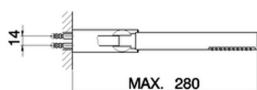

Miscelatore monocomando vasca completo TRATTO EVO_TV000120

MODELLO **TV000120**

Miscelatore monocomando vasca completo, supporto doccia snodato murale, doccia monogetto minimalista in ABS D.26 mm, flex Ottone 150 cm

FINITURE DISPONIBILI

CARATTERISTICHE

Ricambio Cartuccia **ZZ95435000**

Cartuccia Monocomando 35 mm

EcoStop

Con il Dispositivo EcoStop l'apertura dell'acqua avviene con un punto duro al 50% circa della portata. Un fermo a metà apertura, da vincere con una leggera forza solo e soltanto quando ci sia una reale necessità di richiesta d'acqua alla massima portata. Ciò permette di consumare fino al 50% in meno di acqua.