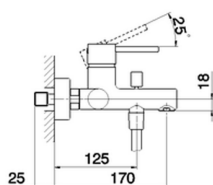

Miscelatore monocomando vasca completo TRATTO EVO_TV000120

MODELLO **TV000120**

Miscelatore monocomando vasca completo, supporto doccia snodato murale, doccia monogetto minimalista in ABS D.26 mm, flex Ottone 150 cm

FINITURE DISPONIBILI

CARATTERISTICHE

Ricambio Cartuccia **ZZ95435000**

Cartuccia Monocomando 35 mm

EcoStop

Con il Dispositivo EcoStop l'apertura dell'acqua avviene con un punto duro al 50% circa della portata. Un fermo a metà apertura, da vincere con una leggera forza solo e soltanto quando ci sia una reale necessità di richiesta d'acqua alla massima portata. Ciò permette di consumare fino al 50% in meno di acqua.