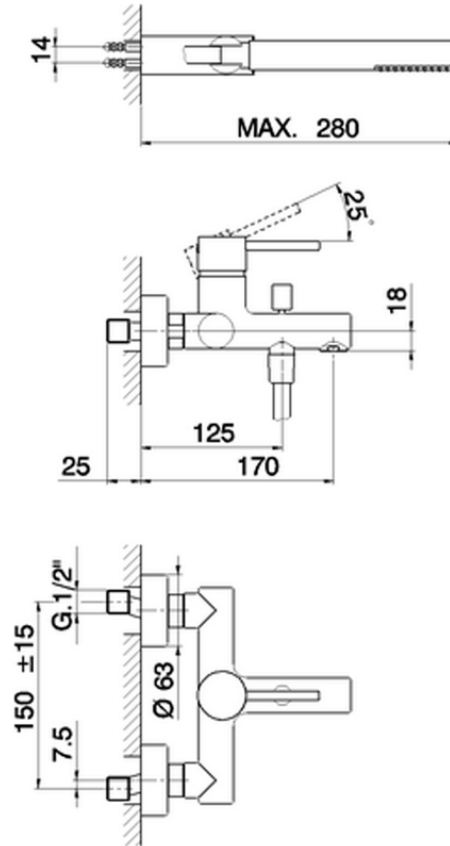

Miscelatore monocomando vasca completo TRATTO EVO_TV000120

TV000120

<https://huberitalia.com/miscelatore-monocomando-vasca-completo-tratto-evo-tv000120>

2024-11-21