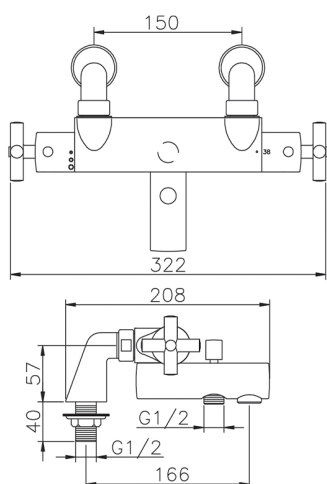

## Miscelatore termostatico vasca SUITE\_SUT28010

MODELLO **SUT28010**

Miscelatore termostatico vasca, senza completo doccia, attacco per flessibile 1/2" M

### CARATTERISTICHE

Ricambio Cartuccia **24.04A.PP**

**Cartuccia Termostatica Plus P 8X20**