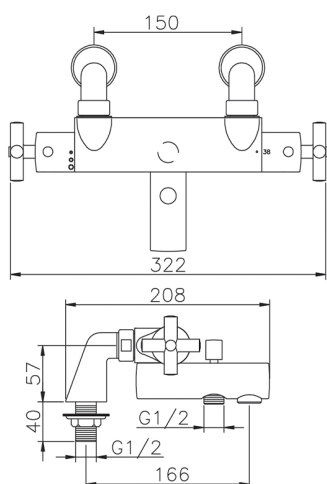

Miscelatore termostatico vasca SUITE_SUT28010

MODELLO **SUT28010**

Miscelatore termostatico vasca, senza completo doccia, attacco per flessibile 1/2" M

FINITURE DISPONIBILI

-  **21** 21 Cromo
-  **40** 40 Nero Opaco
-  **2F** 2F Nichel Spazzolato
-  **2W** 2W Oro Spazzolato

CARATTERISTICHE

Ricambio Cartuccia **24.04A.PP**

Cartuccia Termostatica Plus P 8X20

Termostatico

Il Termostatico Huber è il tuo personale gestore dell'acqua che ti aiuta a gestire e controllare acqua ed energia senza sprechi.