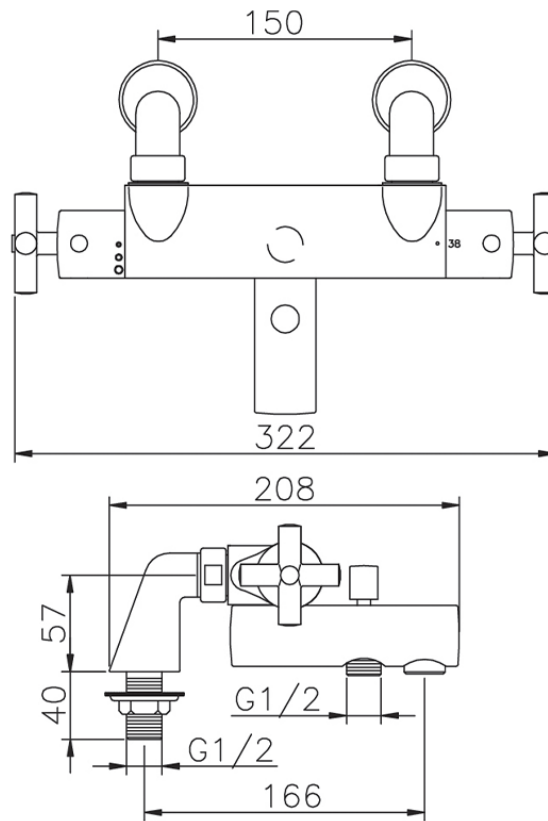

## Miscelatore termostatico vasca SUITE\_SUT28010

SUT28010

<https://www.huberitalia.com/miscelatore-termostatico-vasca-suite-sut28010>

2025-03-12