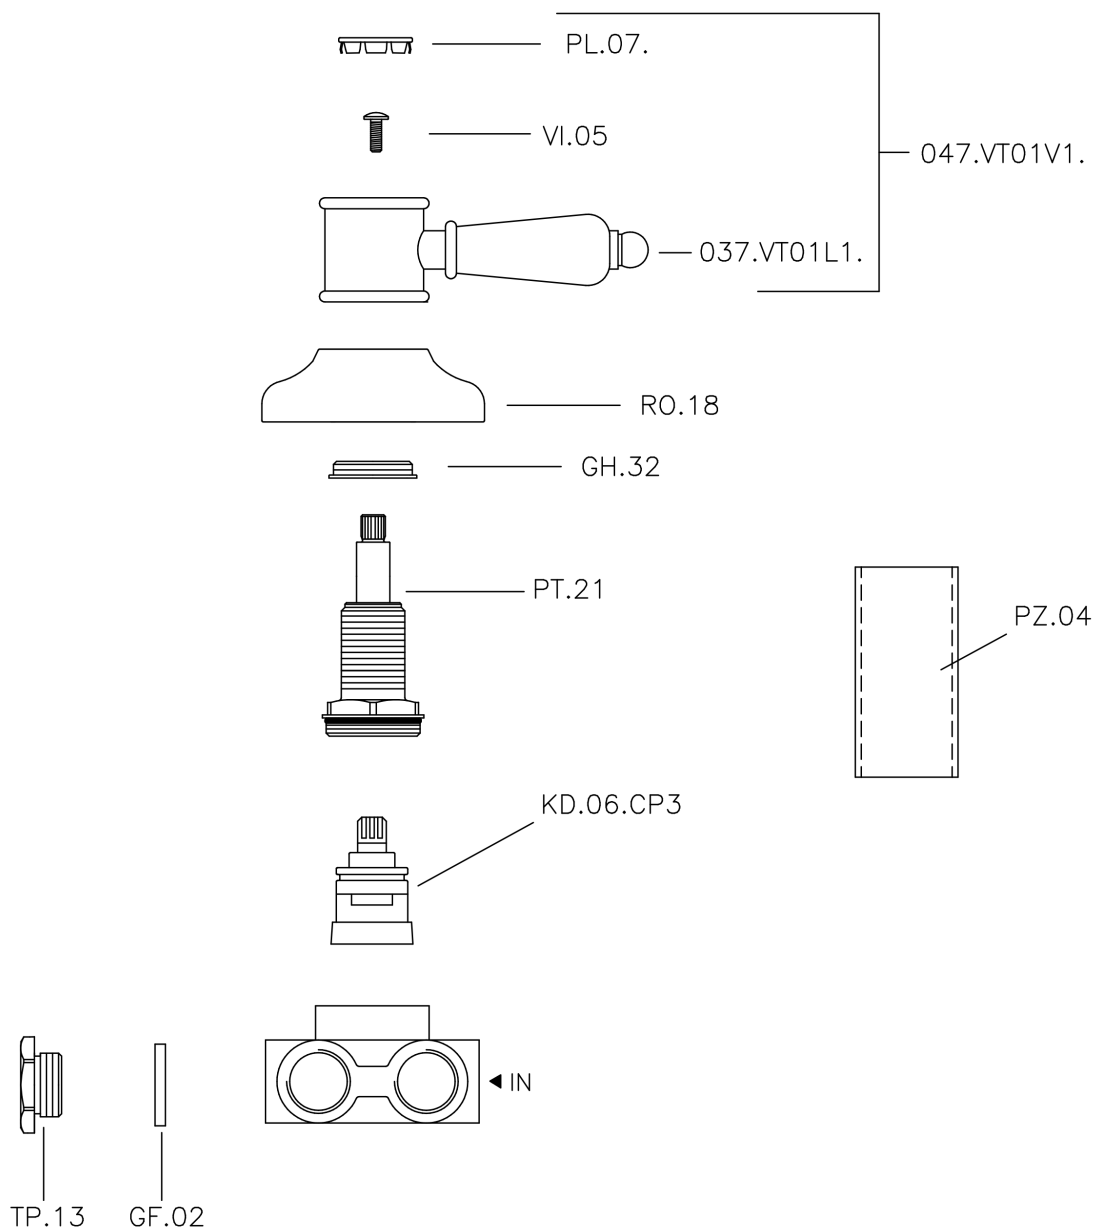

## Deviatore incasso 3 uscite VICTORIAN\_VT000270

MODELLO **VT000270**

Deviatore incasso 3 uscite, uscite 1/2" F

### CARATTERISTICHE

Installazione **Incasso**

## Deviatore incasso 3 uscite VICTORIAN\_VT000270

VT000270

<https://huberitalia.com/deviatore-incasso-3-uscite-victorian-vt000270>

2024-11-23