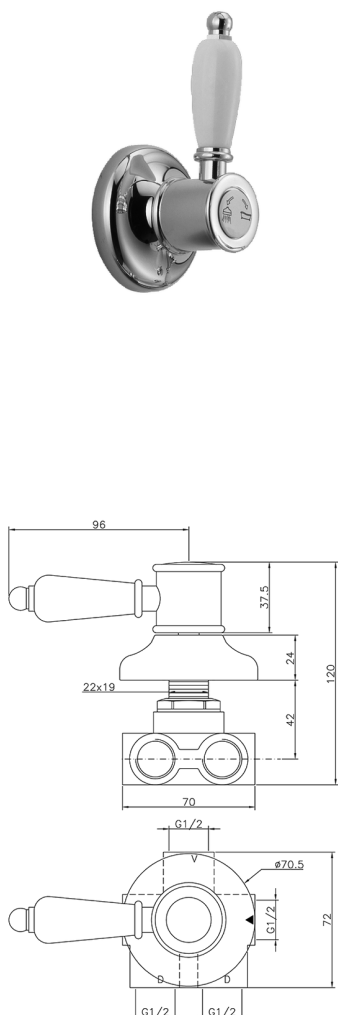

## Deviatore incasso 3 uscite VICTORIAN\_VT000270

MODELLO **VT000270**

Deviatore incasso 3 uscite, uscite 1/2" F

### FINITURE DISPONIBILI

-  **21** 21 Cromo
-  **27** 27 Vecchio Bronzo
-  **2A** 2A Nichel Satinato Spazzolato
-  **2G** 2G Oro Antico
-  **2W** 2W Oro Spazzolato

### CARATTERISTICHE

Installazione **Incasso**

## Deviatore incasso 3 uscite VICTORIAN\_VT000270

VT000270

<https://huberitalia.com/deviatore-incasso-3-uscite-victorian-vt000270>

2024-11-23