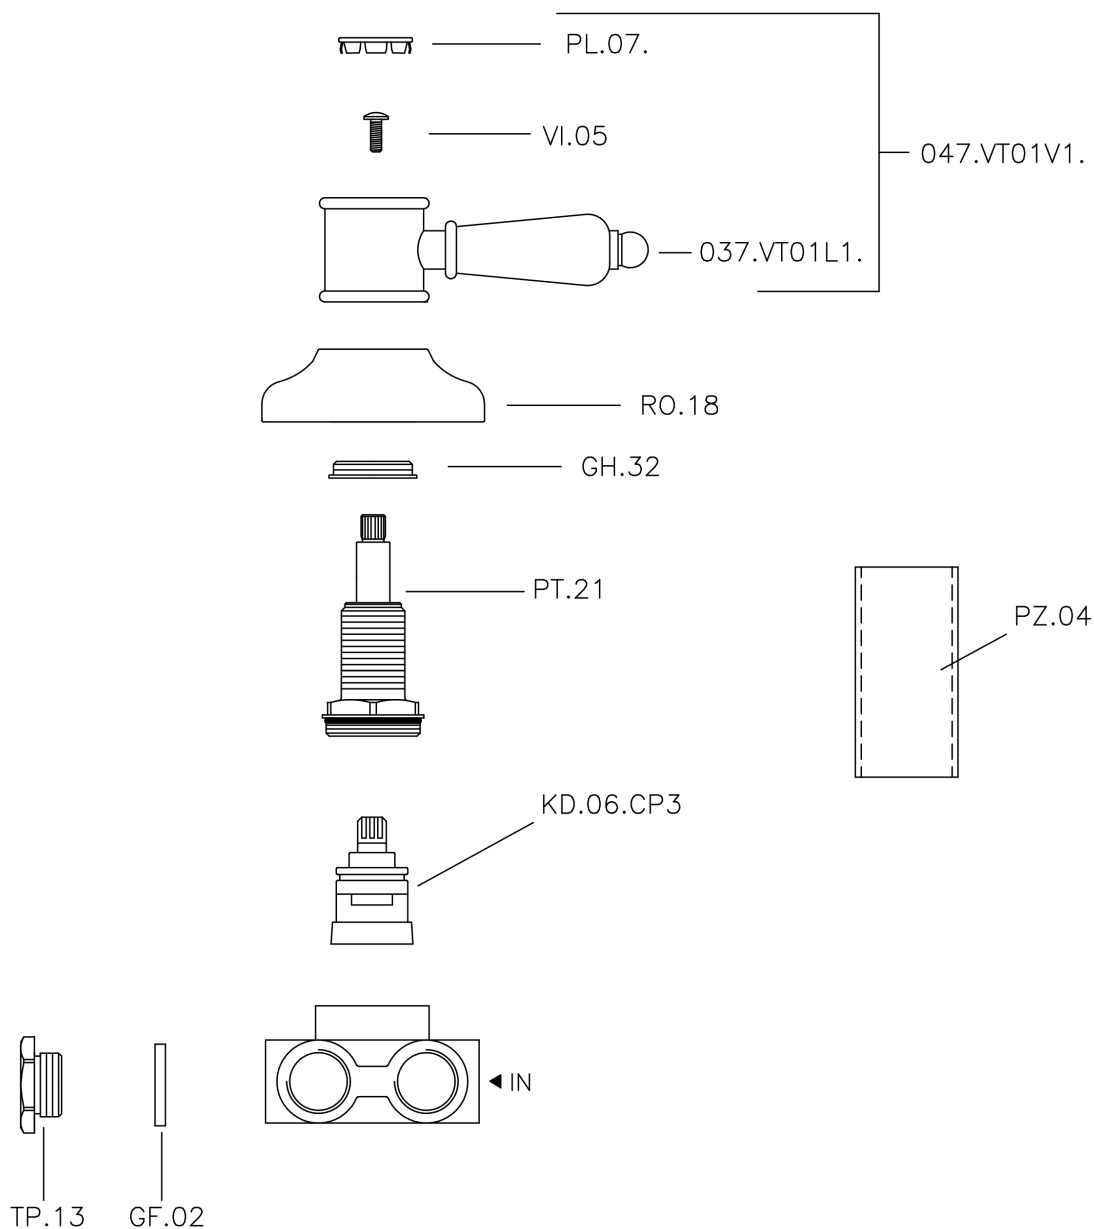

Deviatore incasso 3 uscite VICTORIAN_VT000270

MODELLO **VT000270**

Deviatore incasso 3 uscite, uscite 1/2" F

FINITURE DISPONIBILI

-  **21** 21 Cromo
-  **27** 27 Vecchio Bronzo
-  **2A** 2A Nichel Satinato Spazzolato
-  **2G** 2G Oro Antico
-  **2W** 2W Oro Spazzolato

CARATTERISTICHE

Installazione **Incasso**

Deviatore incasso 3 uscite VICTORIAN_VT000270

VT000270

<https://huberitalia.com/deviatore-incasso-3-uscite-victorian-vt000270>

2024-11-21