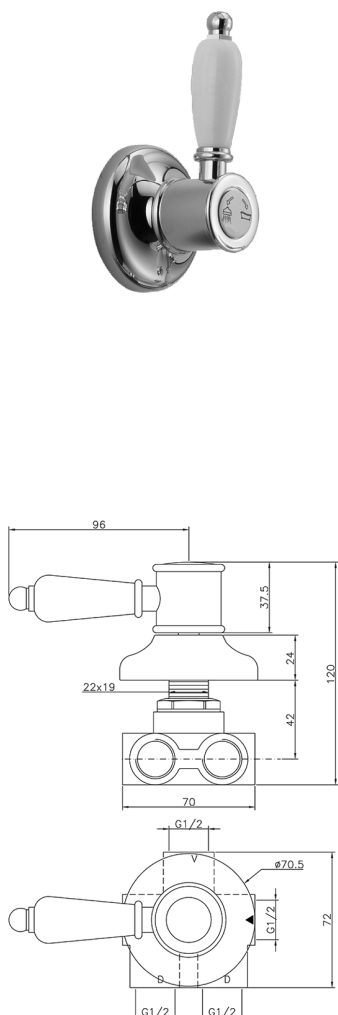

Deviatore incasso 3 uscite VICTORIAN_VT000270

MODELLO **VT000270**

Deviatore incasso 3 uscite, uscite 1/2" F

FINITURE DISPONIBILI

-  **21** 21 Cromo
-  **27** 27 Vecchio Bronzo
-  **2A** 2A Nichel Satinato Spazzolato
-  **2G** 2G Oro Antico
-  **2W** 2W Oro Spazzolato

CARATTERISTICHE

Installazione **Incasso**

Deviatore incasso 3 uscite VICTORIAN_VT000270

VT000270

<https://huberitalia.com/deviatore-incasso-3-uscite-victorian-vt000270>

2024-11-21