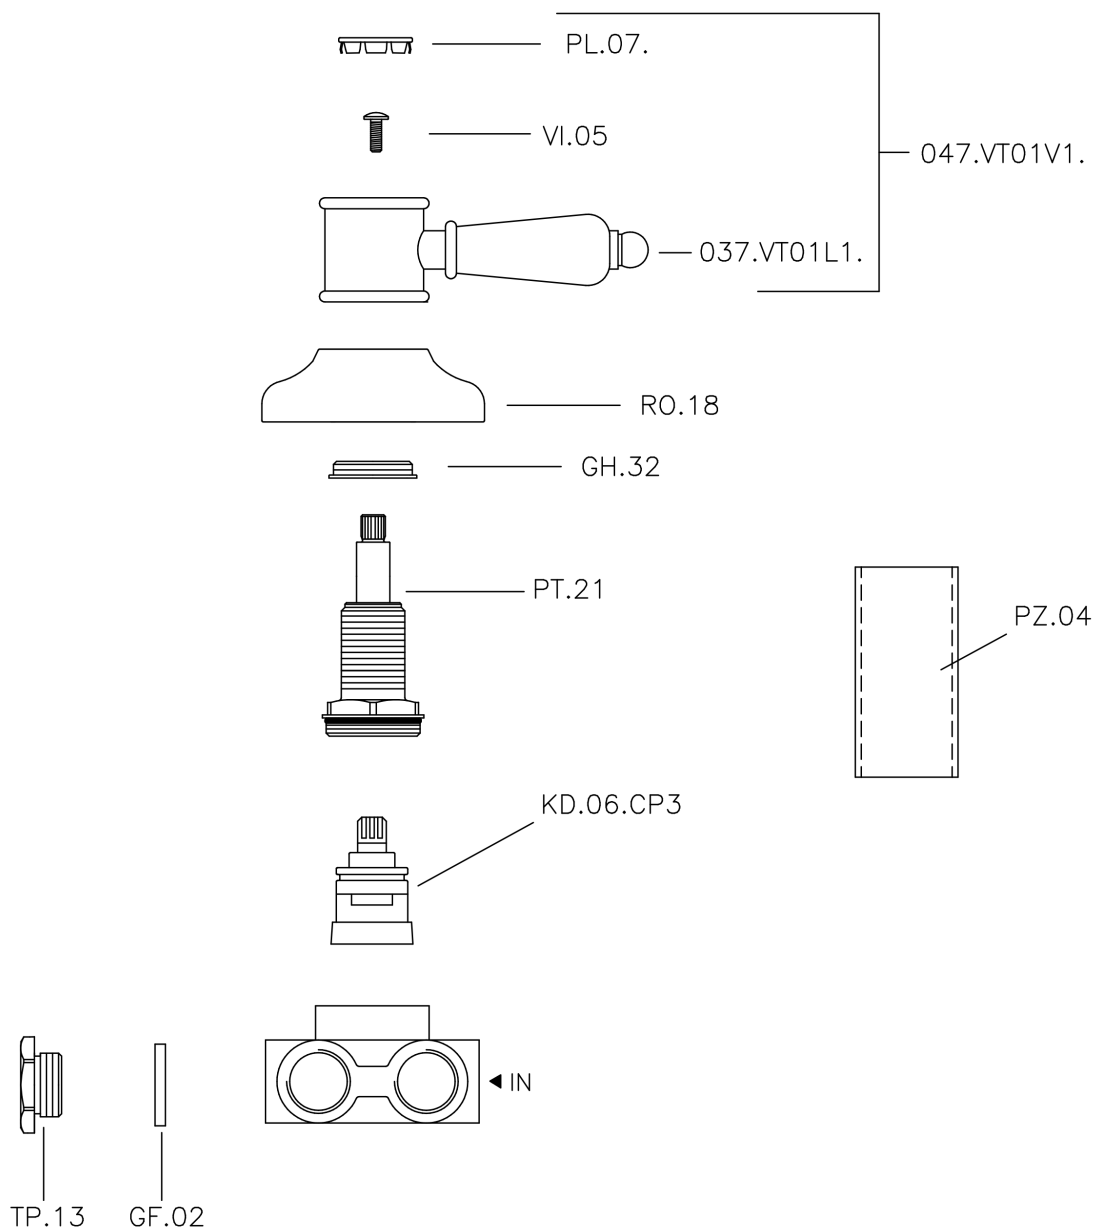

## Deviatore incasso 3 uscite VICTORIAN\_VT000270

MODELLO **VT000270**

Deviatore incasso 3 uscite, uscite 1/2" F

### CARATTERISTICHE

Installazione **Incasso**

## Deviatore incasso 3 uscite VICTORIAN\_VT000270

VT000270

<https://huberitalia.com/deviatore-incasso-3-uscite-victorian-vt000270>

2024-11-21