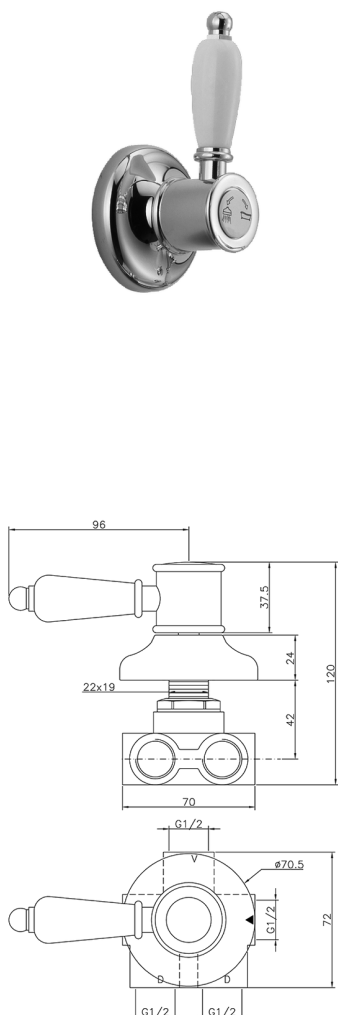

## Deviatore incasso 3 uscite VICTORIAN\_VT000270

MODELLO **VT000270**

Deviatore incasso 3 uscite, uscite 1/2" F

### FINITURE DISPONIBILI

-  **21** 21 Cromo
-  **27** 27 Vecchio Bronzo
-  **2A** 2A Nichel Satinato Spazzolato
-  **2G** 2G Oro Antico
-  **2W** 2W Oro Spazzolato

### CARATTERISTICHE

Installazione **Incasso**

## Deviatore incasso 3 uscite VICTORIAN\_VT000270

VT000270

<https://huberitalia.com/deviatore-incasso-3-uscite-victorian-vt000270>

2024-11-21