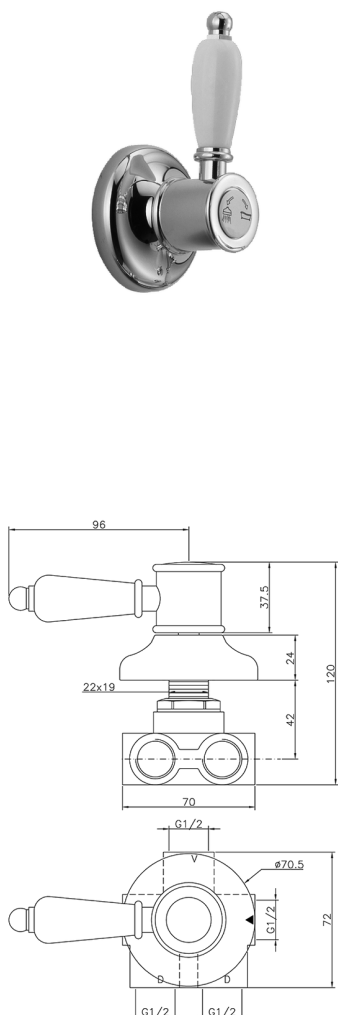

Deviatore incasso 3 uscite VICTORIAN_VT000270

MODELLO **VT000270**

Deviatore incasso 3 uscite, uscite 1/2" F

FINITURE DISPONIBILI

-  **21** 21 Cromo
-  **27** 27 Vecchio Bronzo
-  **2A** 2A Nichel Satinato Spazzolato
-  **2G** 2G Oro Antico
-  **2W** 2W Oro Spazzolato

CARATTERISTICHE

Installazione **Incasso**

Deviatore incasso 3 uscite VICTORIAN_VT000270

VT000270

<https://huberitalia.com/deviatore-incasso-3-uscite-victorian-vt000270>

2024-11-23