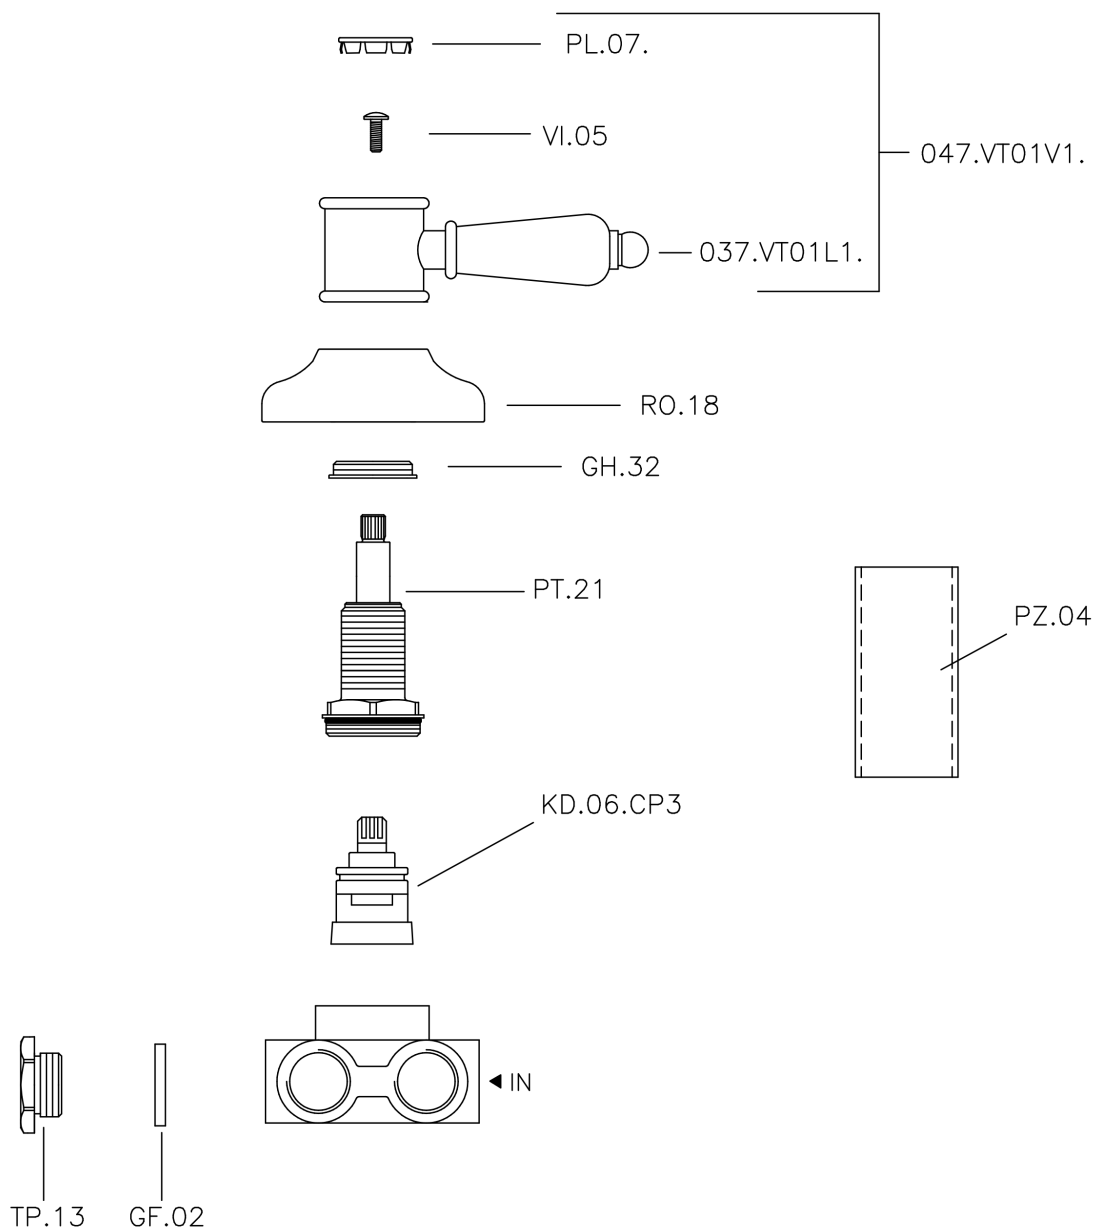

Deviatore incasso 3 uscite VICTORIAN_VT000270

MODELLO **VT000270**

Deviatore incasso 3 uscite, uscite 1/2" F

FINITURE DISPONIBILI

-  **21** 21 Cromo
-  **27** 27 Vecchio Bronzo
-  **2A** 2A Nichel Satinato Spazzolato
-  **2G** 2G Oro Antico
-  **2W** 2W Oro Spazzolato

CARATTERISTICHE

Installazione **Incasso**

Deviatore incasso 3 uscite VICTORIAN_VT000270

VT000270

<https://huberitalia.com/deviatore-incasso-3-uscite-victorian-vt000270>

2024-11-23