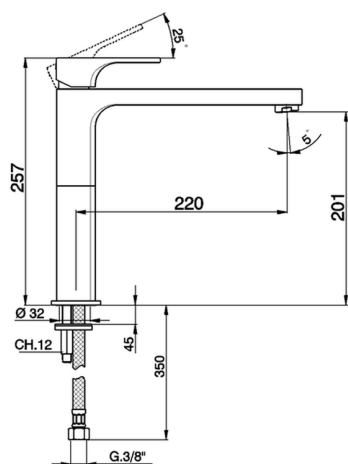

## Miscelatore monocomando lavello KITCHEN\_CU100580

MODELLO **CU100580**

Miscelatore monocomando lavello, bocca girevole, flex inox G.3/8"

### CARATTERISTICHE

Ricambio Cartuccia **ZZ94240000**

**Cartuccia Monocomando 25 mm**

2024-12-21