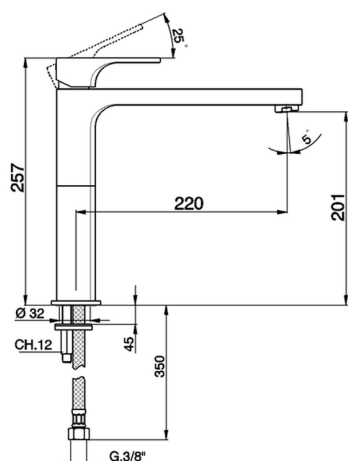

Miscelatore monocomando lavello KITCHEN_CU100580

MODELLO **CU100580**

Miscelatore monocomando lavello, bocca girevole, flex inox G.3/8"

FINITURE DISPONIBILI

-  **21** 21 Cromo
-  **2B** 2B Nichel Lucido
-  **2F** 2F Nichel Spazzolato
-  **40** 40 Nero Opaco

CARATTERISTICHE

Ricambio Cartuccia **ZZ94240000**

Cartuccia Monocomando 25 mm

2024-12-22