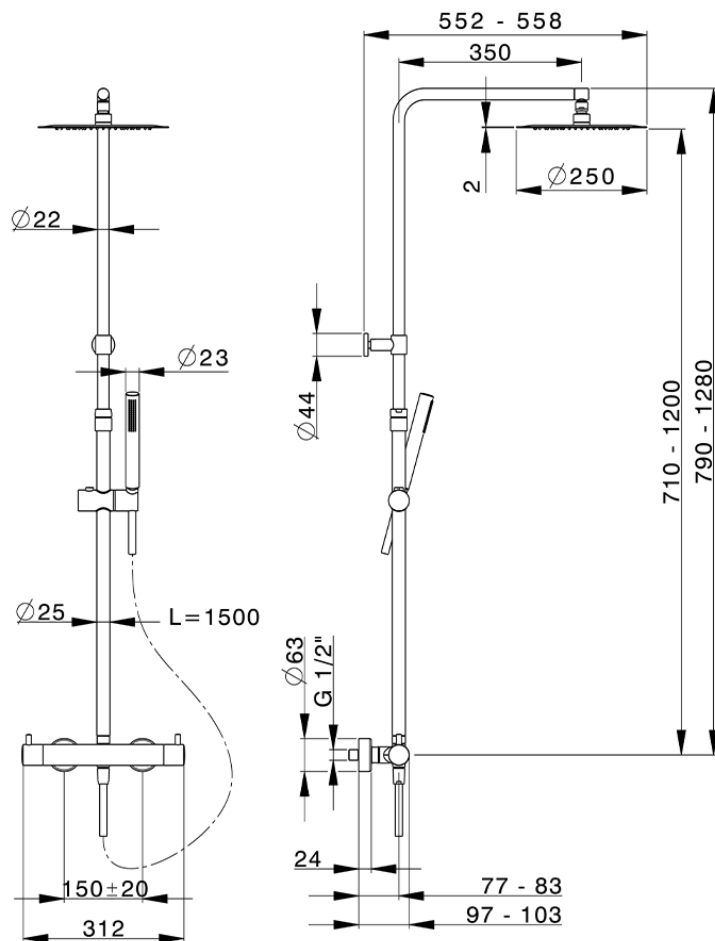

Colonna doccia termostatica 2 funzioni COLUMNS_MTC8401D

MTC8401D

<https://huberitalia.com/colonna-doccia-termostatica-2-funzioni-columns-mtc8401d>

2024-10-22