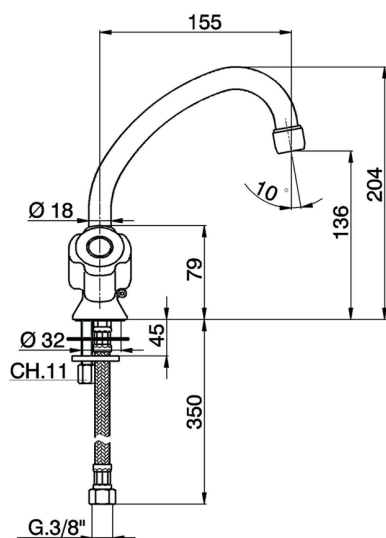

Miscelatore lavabo EVA_EV000521

MODELLO **EV000521**

Miscelatore lavabo, con scarico automatico 1"1/4, flex inox G.3/8", senza maniglie

FINITURE DISPONIBILI

CARATTERISTICHE

2024-12-04