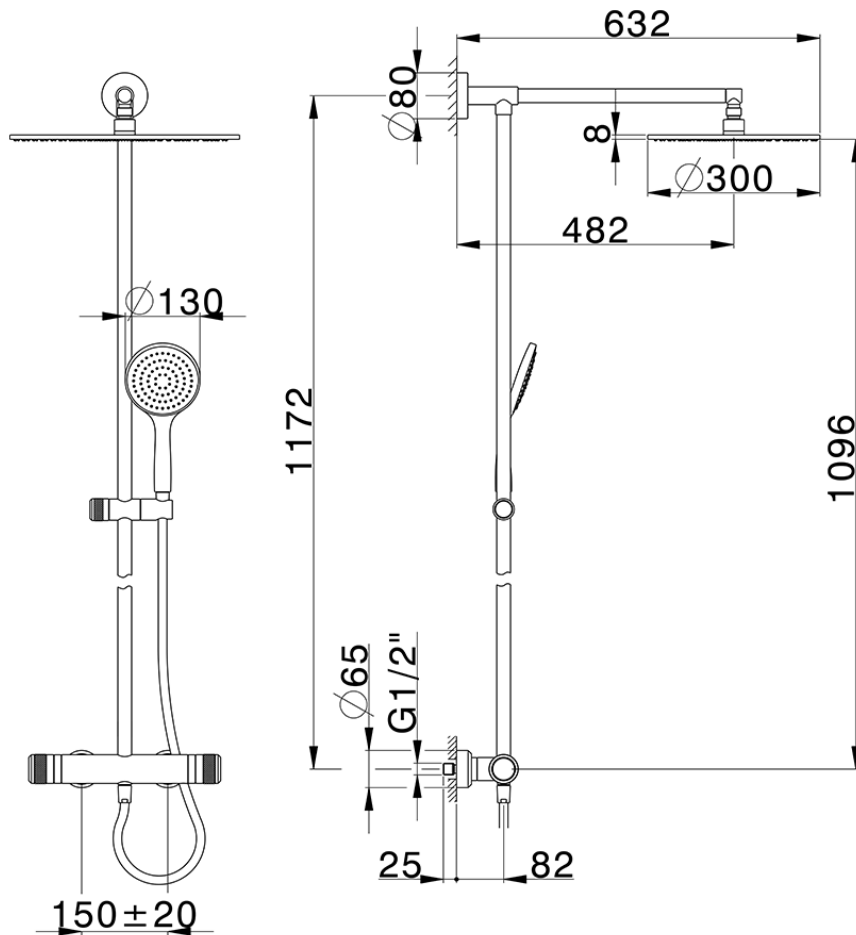

Colonna doccia termostatica 2 funzioni COLUMNS\_CRC78020

CRC78020

<https://www.huberitalia.com/colonna-doccia-termostatica-2-funzioni-columns-crc78020>

2025-03-12