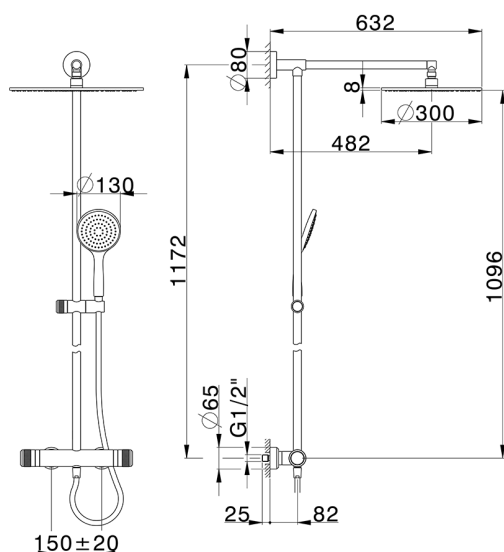

## Colonna doccia termostatica 2 funzioni COLUMNS\_CRC78020

MODELLO **CRC78020**

Colonna doccia termostatica 2 funzioni, devia stop 2 uscite, colonna fissa, supporto doccetta scorrevole, doccetta monogetto Emotion D.130 mm in ABS, soffione tondo D.300 mm sp.8 mm in Ottone, flessibile liscio SUPREME 150 cm

FINITURE DISPONIBILI

-  **21** 21 Cromo
-  **2F** 2F Nichel Spazzolato
-  **2Q** 2Q Black Titanium

CARATTERISTICHE

Ricambio Cartuccia **22.04A.AR - ZZ97279004**

**Cartuccia Termostatica Argo 2 (filtro lungo)**

### DeviaStop

La tecnologia Devia Stop di Huber consente con un semplice movimento rotativo di gestire la portata dell'acqua e di scegliere la modalità d'erogazione (soffione, doccetta a mano).

## Colonna doccia termostatica 2 funzioni COLUMNS\_CRC78020

CRC78020

<https://www.huberitalia.com/colonna-doccia-termostatica-2-funzioni-columns-crc78020>

2025-03-12