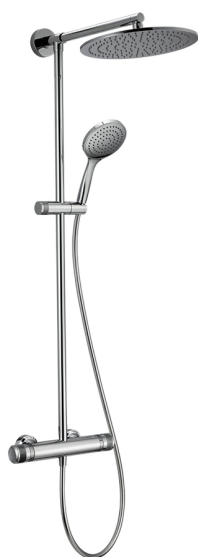

## Colonna doccia termostatica 2 funzioni COLUMNS\_CRC78020

MODELLO **CRC78020**

Colonna doccia termostatica 2 funzioni, devia stop 2 uscite, colonna fissa, supporto doccetta scorrevole, doccetta monogetto Emotion D.130 mm in ABS, soffione tondo D.300 mm sp.8 mm in Ottone, flessibile liscio SUPREME 150 cm

FINITURE DISPONIBILI

-  **21** 21 Cromo
-  **2F** 2F Nichel Spazzolato
-  **2Q** 2Q Black Titanium

CARATTERISTICHE

Ricambio Cartuccia **22.04A.AR - ZZ97279004**

**Cartuccia Termostatica Argo 2 (filtro lungo)**

### DeviaStop

La tecnologia Devia Stop di Huber consente con un semplice movimento rotativo di gestire la portata dell'acqua e di scegliere la modalità d'erogazione (soffione, doccetta a mano).

### SafeTouch

Il sistema SafeTouch Huber mantiene il corpo del miscelatore freddo al tatto durante il funzionamento.