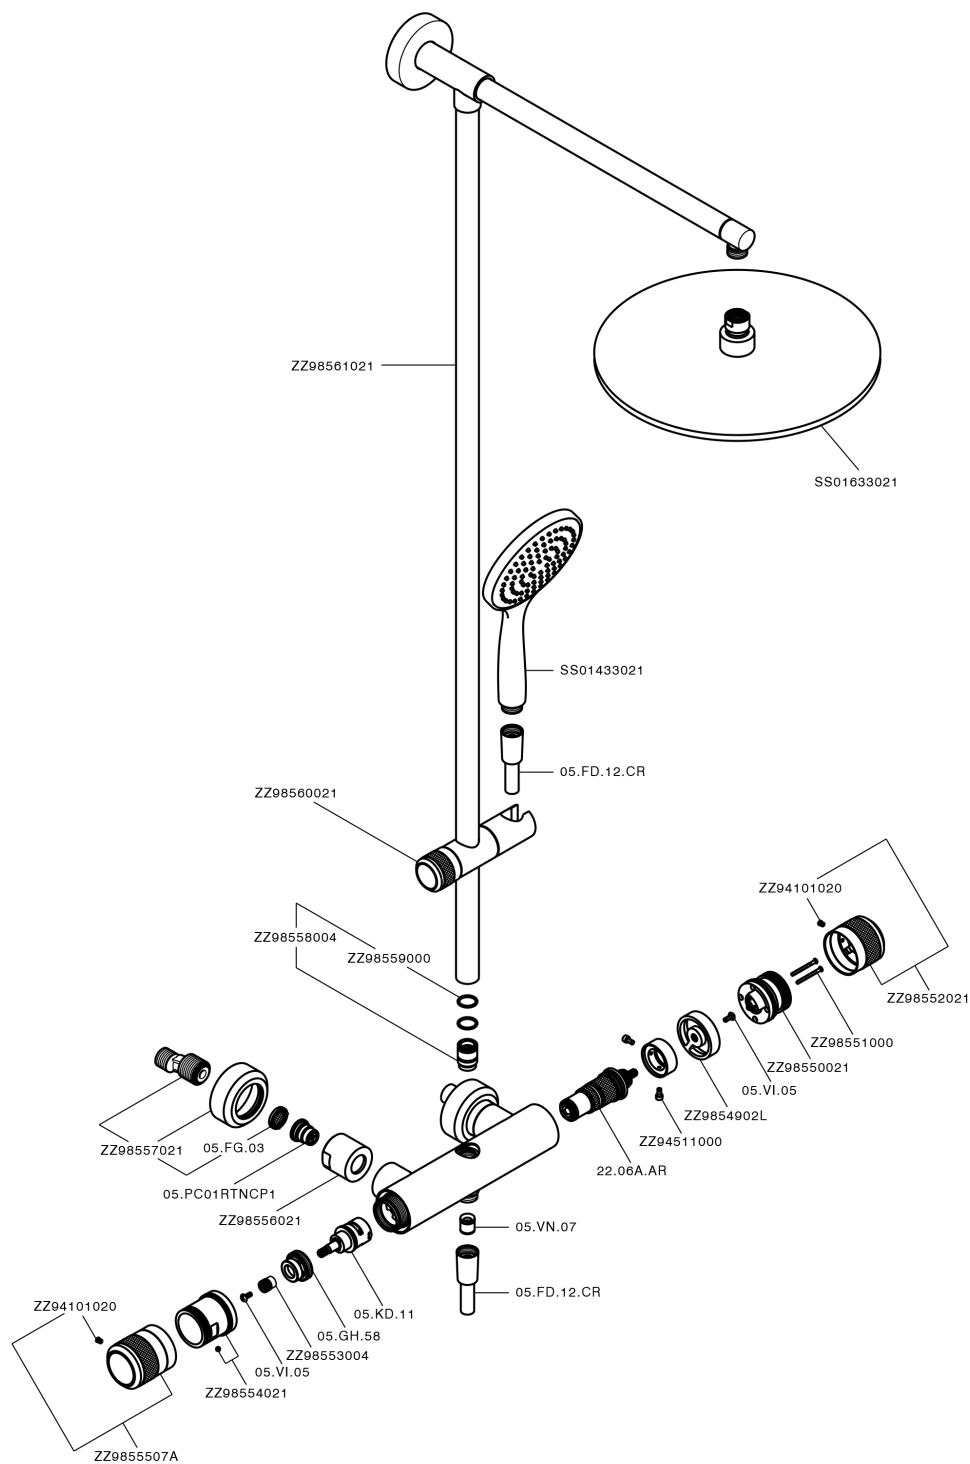

Colonna doccia termostatica 2 funzioni COLUMNS_CRC78020

CRC78020

<https://www.huberitalia.com/colonna-doccia-termostatica-2-funzioni-columns-crc78020>

2025-03-12