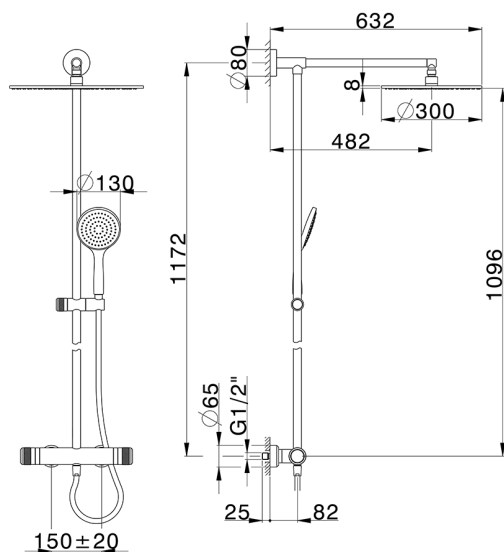

Colonna doccia termostatica 2 funzioni COLUMNS_CRC78020

MODELLO **CRC78020**

Colonna doccia termostatica 2 funzioni, devia stop 2 uscite, colonna fissa, supporto doccetta scorrevole, doccetta monogetto Emotion D.130 mm in ABS, soffione tondo D.300 mm sp.8 mm in Ottone, flessibile liscio SUPREME 150 cm

FINITURE DISPONIBILI

-  **21** 21 Cromo
-  **2F** 2F Nichel Spazzolato
-  **2Q** 2Q Black Titanium

CARATTERISTICHE

Ricambio Cartuccia **22.04A.AR - ZZ97279004**

Cartuccia Termostatica Argo 2 (filtro lungo)

DeviaStop

La tecnologia Devia Stop di Huber consente con un semplice movimento rotativo di gestire la portata dell'acqua e di scegliere la modalità d'erogazione (soffione, doccetta a mano).

SafeTouch

Il sistema SafeTouch Huber mantiene il corpo del miscelatore freddo al tatto durante il funzionamento.

<https://www.huberitalia.com/colonna-doccia-termostatica-2-funzioni-columns-crc78020>

2025-03-12