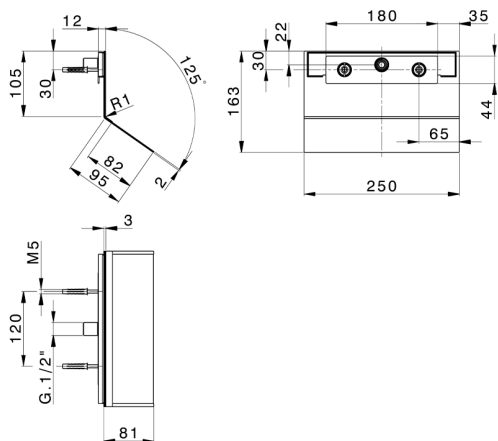

Cascata a parete ZEN_ZS129060

MODELLO **ZS129060**

Cascata a parete, con uscita acqua aperta, acciaio inox AISI 304

FINITURE DISPONIBILI

D1 D1 Inox Spazzolato

D2 D2 Inox Lucido

CARATTERISTICHE

2024-12-25