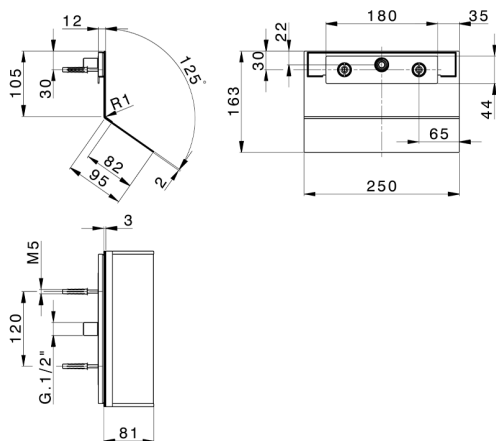

Cascata a parete ZEN_ZS129060

MODELLO **ZS129060**

Cascata a parete, con uscita acqua aperta, acciaio inox AISI 304

FINITURE DISPONIBILI

D1 D1 Inox Spazzolato

D2 D2 Inox Lucido

CARATTERISTICHE

2024-12-25