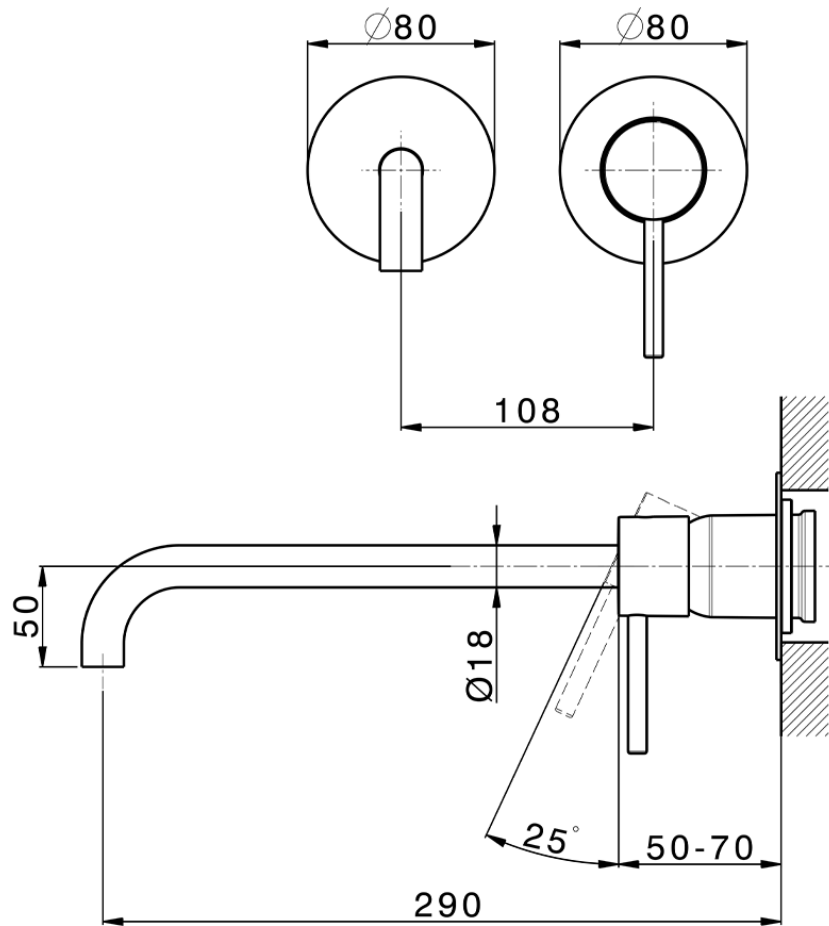

Parte esterna monocomando lavabo a parete M32_MT005512

MT005512

<https://huberitalia.com/parte-esterna-monocomando-lavabo-a-parete-m32-mt005512>

Piastra/Plate/Plaque/Platte/Placa

2-3mm: XX 56-76

10mm: XX 48-68